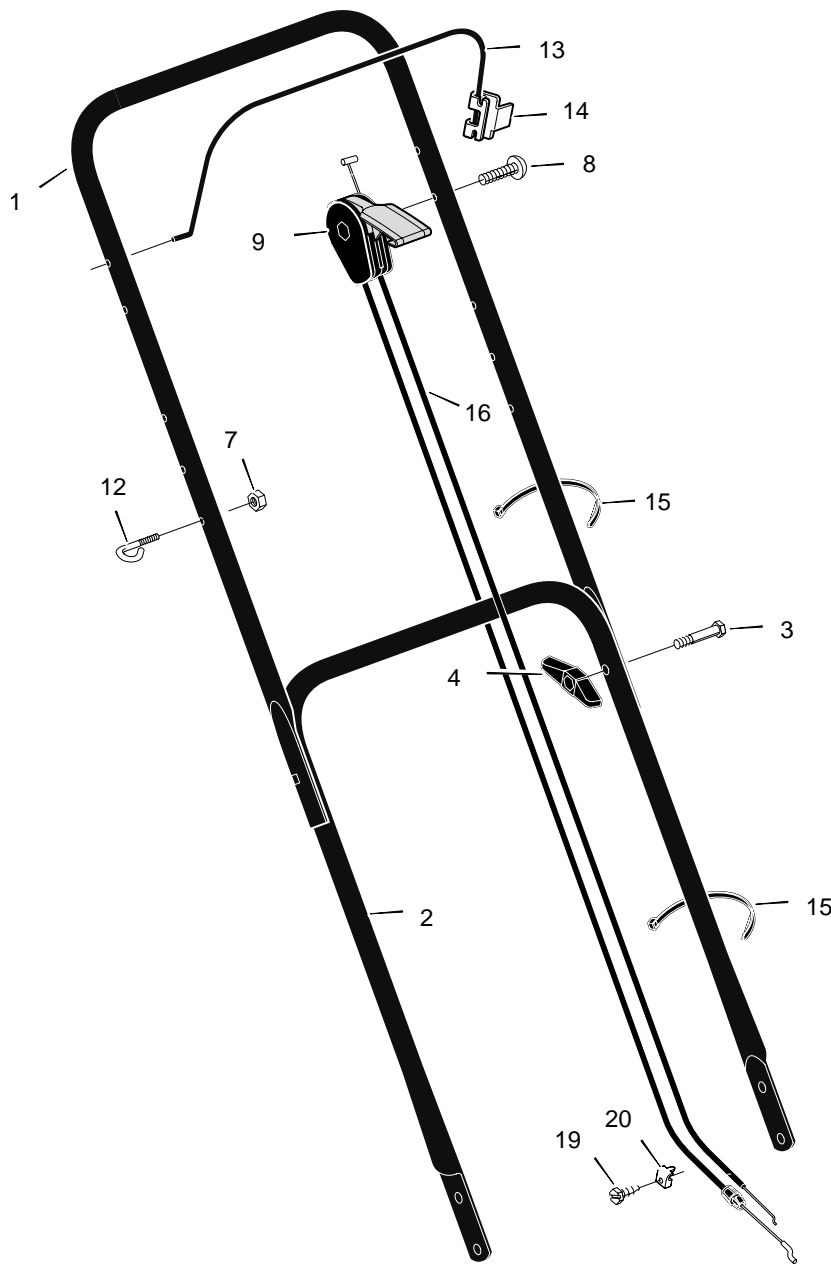

MODEL 20405x50A

REPAIR PARTS

1	Housing	776005	12	Hub Cap - Optional	672122	23	Nut, Flange	15x79
2	Engine *	*	13	Nut, Flange	15x84	24	Rod, Pivot	215x17 Z
3	Stop, Rope (Recoil-Start)	42189	14	Washer, Belleville	17x137	25	Door, Rear	672107
4	Adjuster, Left Height	671975	15	Washer	17x124	26	Spring	166x44
5	Push On Cap	28x42	16	Bolt	17x142	27	Guard, Rear	671990
6	Bracket, Left Handle	671943	17	Blade	671921E701	28	Wheel	71132
7	Adjuster, Left Front Height	671973	18	Adapter, Blade	71056	29	Bracket, Right Handle	671944
8	Nut, Flange	15x68	19	Adjuster, Right Front Height	671972	30	Adjuster, Right Height	671974
9	Nut, Hex	15x102	20	Bolt, Engine	25x6	31	Screw	26x259
10	Washer	17x38	21	Support, Engine	671989	--	Instruction Book	F-97447
11	Screw	4x21	22	Washer	17x146			

MODEL 20405x50A

REPAIR PARTS

1	Handle, Upper (Gray)	671918E724	9	Throttle Control	672142	19	Screw	26x268
2	Handle, Lower (Gray)	671917E724	12	Guide, Rope	43956	20	Clamp	42294
3	Bolt	2x77	13	Engine Stop Lever	671924E700	21	Frame, Top	71592
4	Knob, Plastic	71294	14	Bracket, Stop Lever	43628 BC	22	Frame Assembly	672068
7	Locknut	15x116	15	Fastener, Cable	71372	23	Bag, Cloth	672110
8	Screw	3x144	16	Engine Stop Cable	672127			