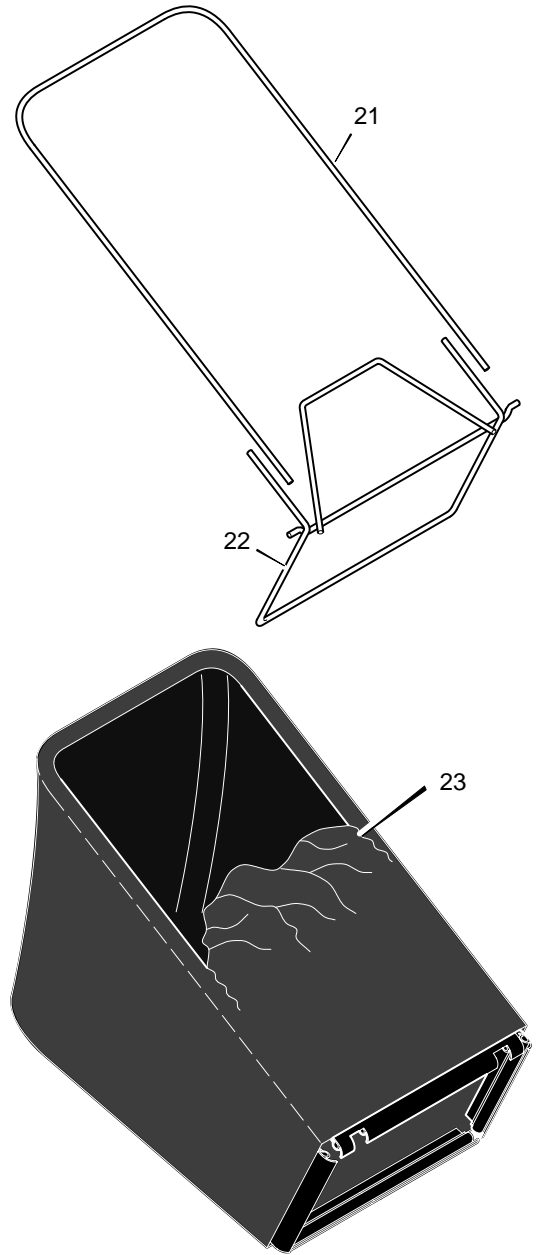

MODEL 20405x50A

REPAIR PARTS

1	Housing	776005	12	Hub Cap - Optional	672122	23	Nut, Flange	15x79
2	Engine *	*	13	Nut, Flange	15x84	24	Rod, Pivot	215x17 Z
3	Stop, Rope (Recoil-Start)	42189	14	Washer, Belleville	17x137	25	Door, Rear	672107
4	Adjuster, Left Height	671975	15	Washer	17x124	26	Spring	166x44
5	Push On Cap	28x42	16	Bolt	17x142	27	Guard, Rear	671990
6	Bracket, Left Handle	671943	17	Blade	671921E701	28	Wheel	71132
7	Adjuster, Left Front Height	671973	18	Adapter, Blade	71056	29	Bracket, Right Handle	671944
8	Nut, Flange	15x68	19	Adjuster, Right Front Height	671972	30	Adjuster, Right Height	671974
9	Nut, Hex	15x102	20	Bolt, Engine	25x6	31	Screw	26x259
10	Washer	17x38	21	Support, Engine	671989	--	Instruction Book	F-97447
11	Screw	4x21	22	Washer	17x146			

MODEL 20405x50A

REPAIR PARTS

1	Handle, Upper (Gray)	671918E724	9	Throttle Control	672142	19	Screw	26x268
2	Handle, Lower (Gray)	671917E724	12	Guide, Rope	43956	20	Clamp	42294
3	Bolt	2x77	13	Engine Stop Lever	671924E700	21	Frame, Top	71592
4	Knob, Plastic	71294	14	Bracket, Stop Lever	43628 BC	22	Frame Assembly	672068
7	Locknut	15x116	15	Fastener, Cable	71372	23	Bag, Cloth	672110
8	Screw	3x144	16	Engine Stop Cable	672127			