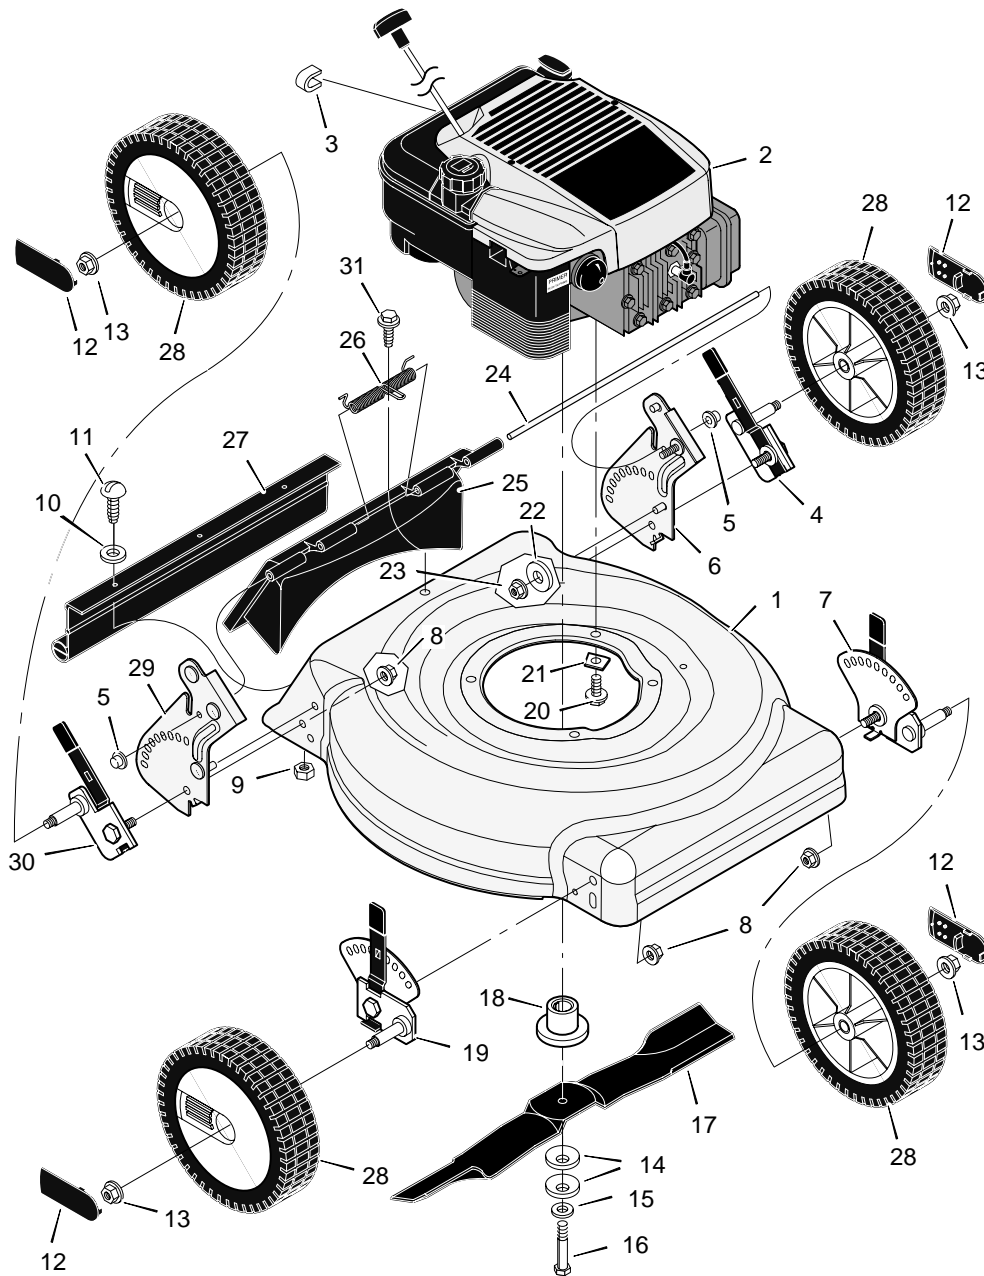

MODEL 20405x50A

REPAIR PARTS

1	Housing	776005	12	Hub Cap - Optional	672122	23	Nut, Flange	15x79
2	Engine *	*	13	Nut, Flange	15x84	24	Rod, Pivot	215x17 Z
3	Stop, Rope (Recoil-Start)	42189	14	Washer, Belleville	17x137	25	Door, Rear	672107
4	Adjuster, Left Height	671975	15	Washer	17x124	26	Spring	166x44
5	Push On Cap	28x42	16	Bolt	17x142	27	Guard, Rear	671990
6	Bracket, Left Handle	671943	17	Blade	671921E701	28	Wheel	71132
7	Adjuster, Left Front Height	671973	18	Adapter, Blade	71056	29	Bracket, Right Handle	671944
8	Nut, Flange	15x68	19	Adjuster, Right Front Height	671972	30	Adjuster, Right Height	671974
9	Nut, Hex	15x102	20	Bolt, Engine	25x6	31	Screw	26x259
10	Washer	17x38	21	Support, Engine	671989	--	Instruction Book	F-97447
11	Screw	4x21	22	Washer	17x146			

MODEL 20405x50A

REPAIR PARTS

1	Handle, Upper (Gray)	671918E724	9	Throttle Control	672142	19	Screw	26x268
2	Handle, Lower (Gray)	671917E724	12	Guide, Rope	43956	20	Clamp	42294
3	Bolt	2x77	13	Engine Stop Lever	671924E700	21	Frame, Top	71592
4	Knob, Plastic	71294	14	Bracket, Stop Lever	43628 BC	22	Frame Assembly	672068
7	Locknut	15x116	15	Fastener, Cable	71372	23	Bag, Cloth	672110
8	Screw	3x144	16	Engine Stop Cable	672127			