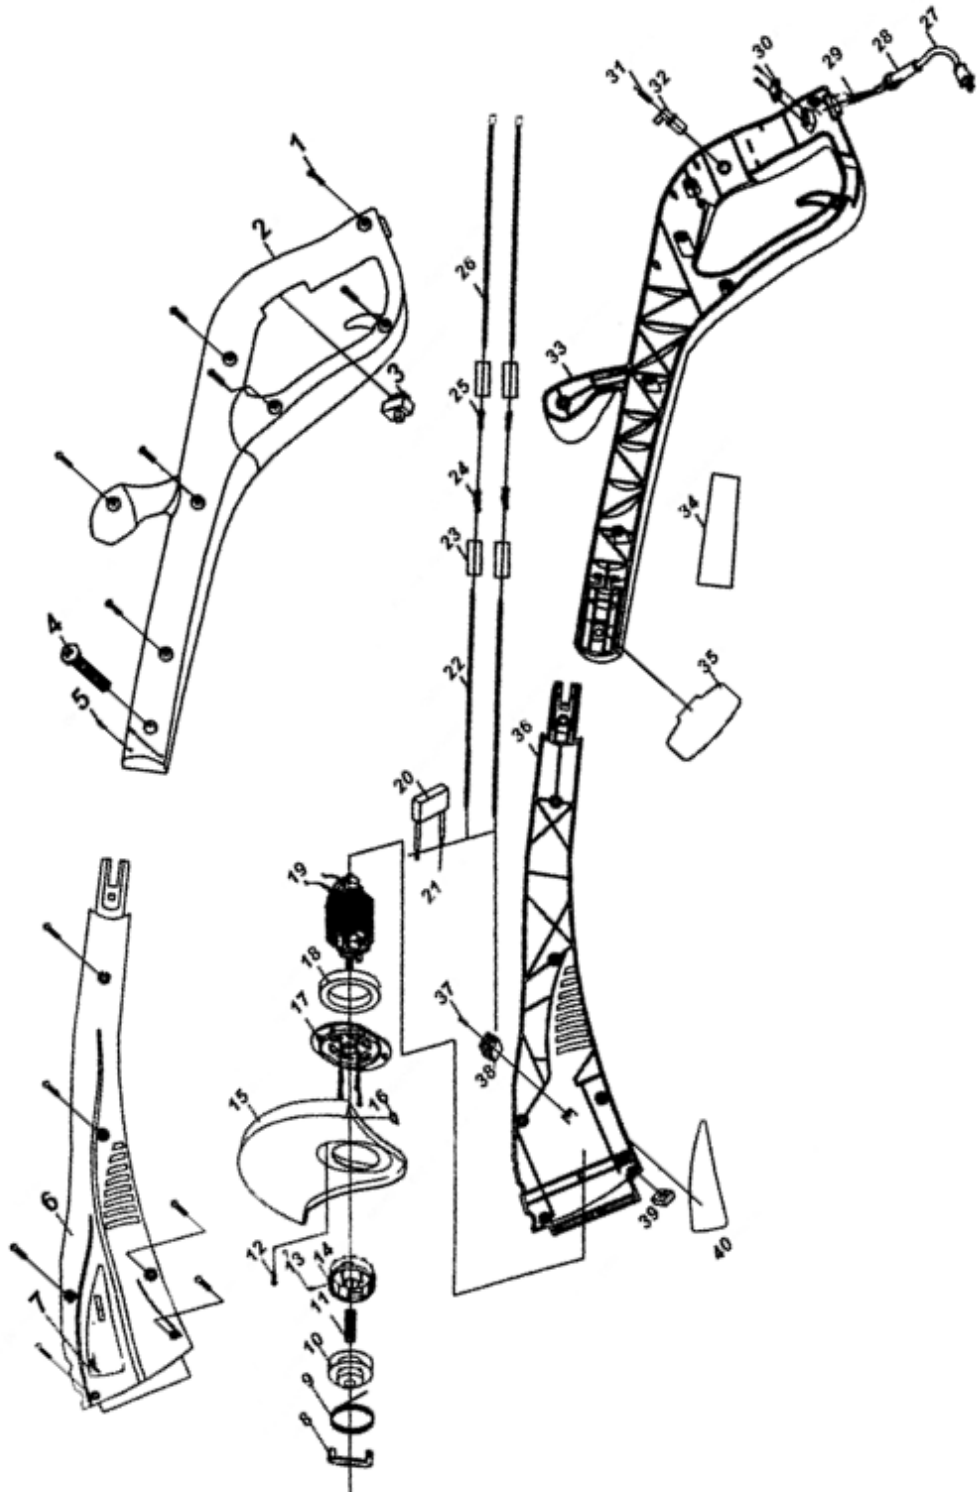

## GT2800

Pos.	Reference	Description
1	78GT2800-1	Screw
2	78GT2800-2	left Handle
3	78GT2800-3	Switch
4	78GT2800-4	Screw knob
5	78GT2800-5	Screw
6	78GT2800-6	Left Housing
7	78GT2800-7	Garland left Sticker
8	78GT2800-8	Top reel
9	78GT2800-9	Nylon Yarn
10	78GT2800-10	Thread spool
11	78GT2800-11	SpringHead
12	78GT2800-12	Screw
13	78GT2800-13	
14	78GT2800-14	Housing reel
15	78GT2800-15	Protector
16	78GT2800-16	Blade
17	78GT2800-17	Board protector
18	78GT2800-18	Ring pretector
19	78GT2800-19	Motor
20	78GT2800-20	Trainer
21	78GT2800-21	Cable
22	78GT2800-22	Cable
23	78GT2800-23	Capacitor
24	78GT2800-24	Plug 2
25	78GT2800-25	Plug 1
26	78GT2800-26	Cable top
27	78GT2800-27	Cable plug
28	78GT2800-28	Cable Protector
29	78GT2800-29	Terminal
30	78GT2800-30	Cable Fixing
31	78GT2800-31	Safety Spring
32	78GT2000-32	Button / switch security
33	78GT2000-33	Handle right
34	78GT2000-34	Sticker warnings
35	78GT2000-35	Knob
36	78GT2000-36	Housing right
37	78GT2000-37	Screw
38	78GT2000-38	Column connection cables
39	78GT2000-39	Square nut
40	78GT2000-40	Garland Sticker right