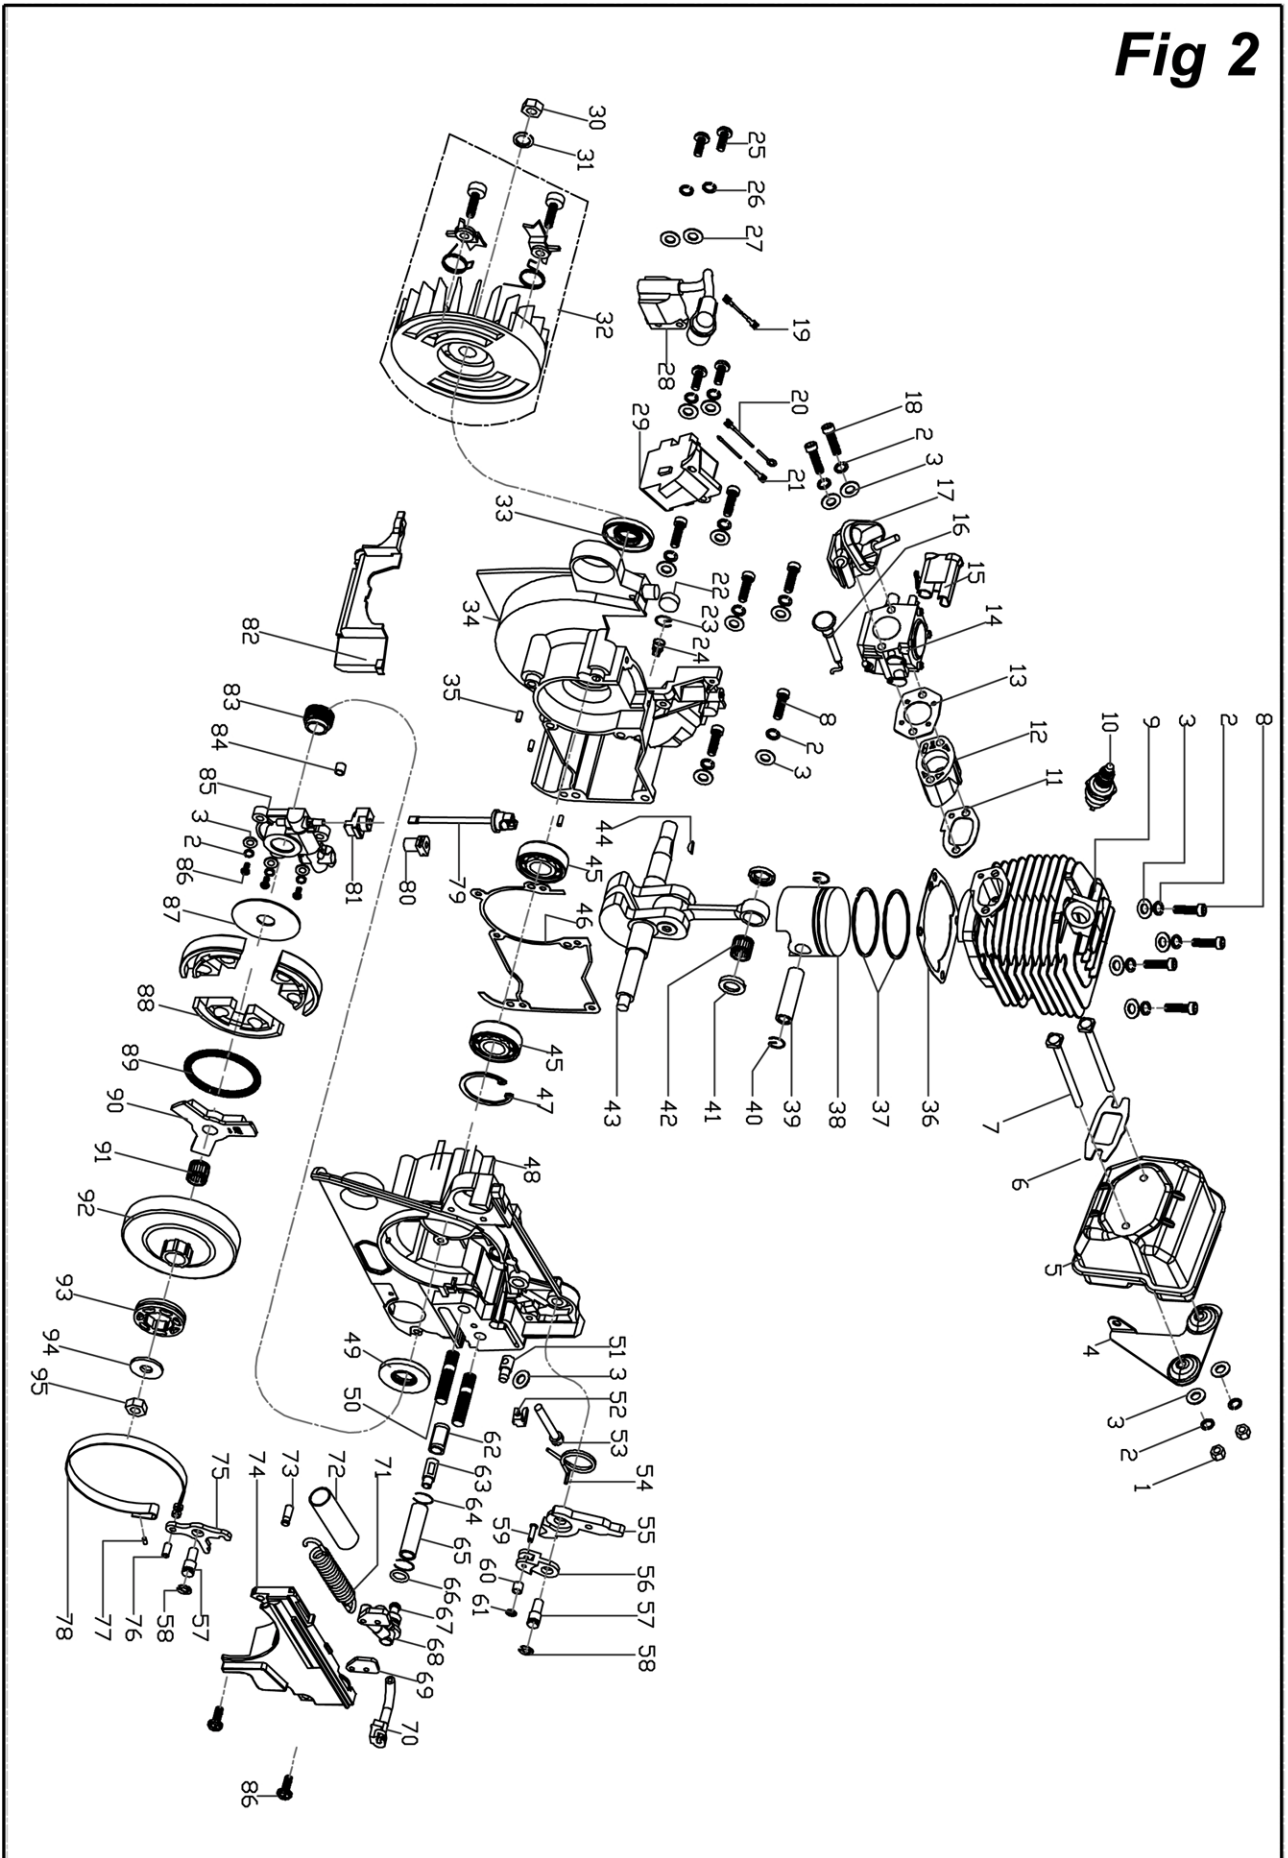

Fig 1

Fig 2

FOREST 62 Fig 1

| Nº | NOMBRE | DESCRIPCIÓN | CANT | Nº | NOMBRE | DESCRIPCIÓN | CANT |
|----|---------------|-----------------------|------|----|---------------|-----------------------|------|
| 1 | 78FORES621-1 | Palomilla tapa filtro | 1 | 39 | 78FORES621-39 | Pasatubos | 1 |
| 2 | 78FORES621-2 | Junta tapa filtro | 1 | 40 | 78FORES621-40 | Clip tubo | 1 |
| 3 | 78FORES621-3 | Tapa filtro aire | 1 | 41 | 78FORES621-41 | Filtro gasolina | 1 |
| 4 | 78FORES621-4 | Filtro aire | 1 | 42 | 78FORES621-42 | Tornillo bulón | 2 |
| 5 | 78FORES621-5 | Soporte filtro | 1 | 43 | 78FORES621-43 | Tornillo | 4 |
| 6 | 78FORES621-6 | Puño tirador | 1 | 44 | 78FORES621-44 | Arandela | 4 |
| 7 | 78FORES621-7 | Cordón arranque | 1 | 45 | 78FORES621-45 | Amortiguador | 1 |
| 8 | 78FORES621-8 | Tornillo arrancador | 4 | 46 | 78FORES621-46 | Amortiguador | 1 |
| 9 | 78FORES621-9 | Arandela arrancador | 4 | 47 | 78FORES621-47 | Clip | 1 |
| 10 | 78FORES621-10 | Arandela arrancador | 4 | 48 | 78FORES621-48 | Protector | 1 |
| 11 | 78FORES621-11 | Tapón gasolina | 1 | 49 | 78FORES621-49 | Depósito gasolina | 1 |
| 12 | 78FORES621-12 | Junta tapón Gasolina | 1 | 50 | 78FORES621-50 | Tope goma | 1 |
| 13 | 78FORES621-13 | Enganche tapón | 2 | 51 | 78FORES621-51 | Mango trasero | 1 |
| 14 | 78FORES621-14 | Aro tapón | 1 | 52 | 78FORES621-52 | Tapón registro | 1 |
| 15 | 78FORES621-15 | Carcasa arranque | 1 | 53 | 78FORES621-53 | Carcasa superior | 1 |
| 16 | 78FORES621-16 | Muelle reversible | 1 | 54 | 78FORES621-54 | Tornillo | 5 |
| 17 | 78FORES621-17 | Caja muelle | 1 | 55 | 78FORES621-55 | Placa | 1 |
| 18 | 78FORES621-18 | Tornillo | 2 | 56 | 78FORES621-56 | Palanca freno | 1 |
| 19 | 78FORES621-19 | Polea arranque | 1 | 57 | 78FORES621-57 | Tornillo palanca | 1 |
| 20 | 78FORES621-20 | Tornillo polea | 1 | 58 | 78FORES621-58 | Tapón aceite | 1 |
| 21 | 78FORES621-21 | Deflector | 1 | 59 | 78FORES621-59 | Junta tapón Aceite | 1 |
| 22 | 78FORES621-22 | Botón fijador | 1 | 60 | 78FORES621-60 | Tapó sinemblock | 2 |
| 23 | 78FORES621-23 | Muelle fijador | 1 | 61 | 78FORES621-61 | Sinemblock | 2 |
| 24 | 78FORES621-24 | Eje fijador | 1 | 62 | 78FORES621-62 | Garra | 1 |
| 25 | 78FORES621-25 | Tornillo | 6 | 63 | 78FORES621-63 | Chapa espada interior | 1 |
| 26 | 78FORES621-26 | Pulsador | 1 | 64 | 78FORES621-64 | Tornillo chapa | 1 |
| 27 | 78FORES621-27 | Pasador | 1 | 65 | 78FORES621-65 | Tornillo chapa | 1 |
| 28 | 78FORES621-28 | Interruptor | 1 | 66 | 78FORES621-66 | Chapa espada exterior | 1 |
| 29 | 78FORES621-29 | Tapa mango | 1 | 67 | 78FORES621-67 | Tapa cadena | 1 |
| 30 | 78FORES621-30 | Varilla acelerador | 1 | 68 | 78FORES621-68 | Tuerca espada | 2 |
| 31 | 78FORES621-31 | Gatillo acelerador | 1 | 69 | 78FORES621-69 | Sinemblock | 1 |
| 32 | 78FORES621-32 | Muelle gatillo | 1 | 70 | 78FORES621-70 | Tornillo sinemblock | 1 |
| 33 | 78FORES621-33 | Fijador gatillo | 1 | 71 | 78FORES621-71 | Tapón sinemblock | 1 |
| 34 | 78FORES621-34 | Tapón válvula | 1 | 72 | 78FORES621-72 | Retenedor cadena | 1 |
| 35 | 78FORES621-35 | Válvula | 1 | 73 | 78FORES621-73 | Tornillo retenedor | 1 |
| 36 | 78FORES621-36 | Soporte válvula | 1 | 74 | 78FORES621-74 | Asidero | 1 |
| 37 | 78FORES621-37 | Conector válvula | 1 | 75 | 78FORES621-75 | Pletina asidero | 1 |
| 38 | 78FORES621-38 | Tube gasolina | 1 | 76 | 78FORES621-76 | Tornillo asidero | 4 |