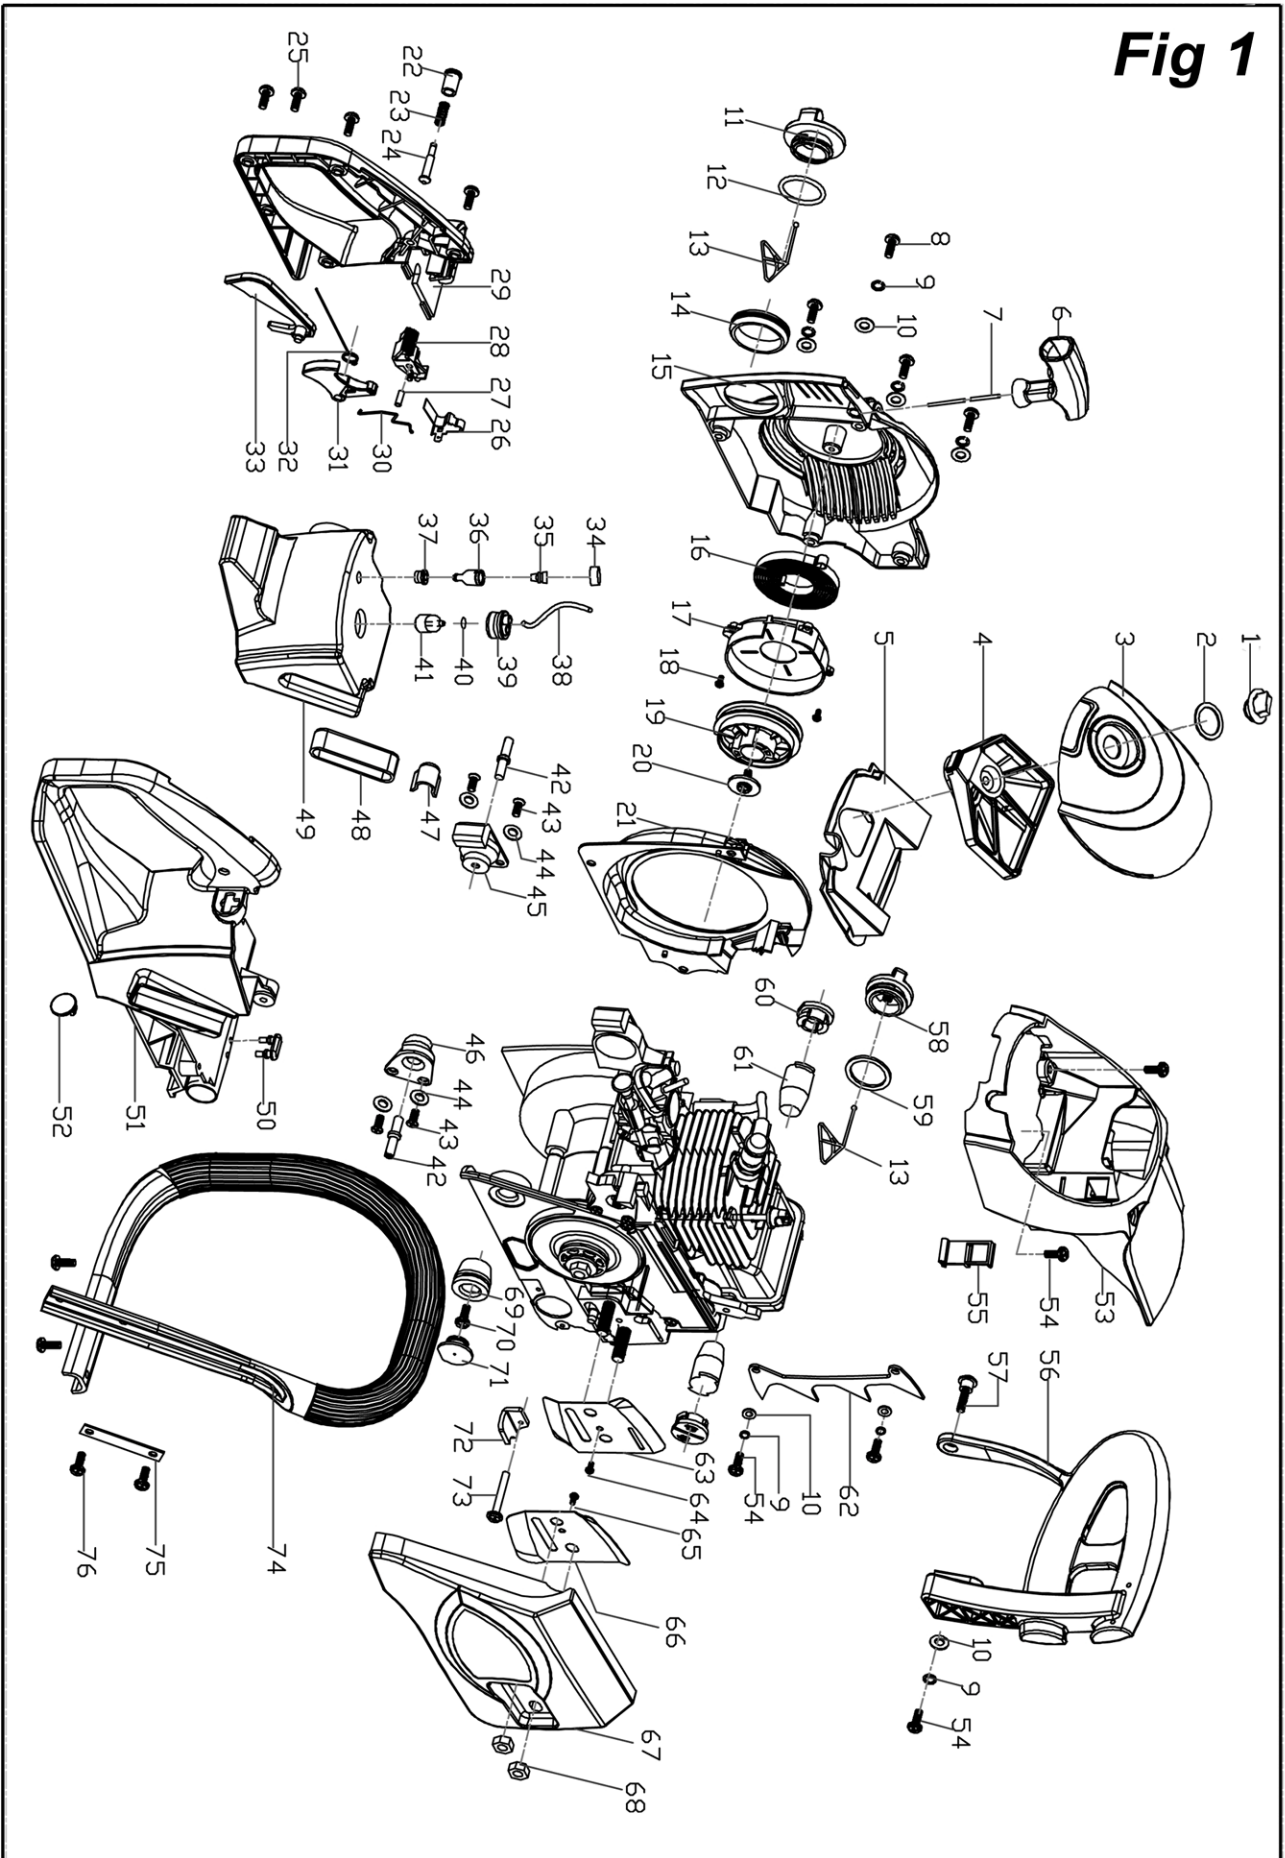

Fig 1

Fig 2

FOREST 62 Fig 1

| Nº | NOMBRE | DESCRIPCIÓN | CANT | Nº | NOMBRE | DESCRIPCIÓN | CANT |
|----|---------------|-----------------------|------|----|---------------|-----------------------|------|
| 1 | 78FORES621-1 | Palomilla tapa filtro | 1 | 39 | 78FORES621-39 | Pasatubos | 1 |
| 2 | 78FORES621-2 | Junta tapa filtro | 1 | 40 | 78FORES621-40 | Clip tubo | 1 |
| 3 | 78FORES621-3 | Tapa filtro aire | 1 | 41 | 78FORES621-41 | Filtro gasolina | 1 |
| 4 | 78FORES621-4 | Filtro aire | 1 | 42 | 78FORES621-42 | Tornillo bulón | 2 |
| 5 | 78FORES621-5 | Soporte filtro | 1 | 43 | 78FORES621-43 | Tornillo | 4 |
| 6 | 78FORES621-6 | Puño tirador | 1 | 44 | 78FORES621-44 | Arandela | 4 |
| 7 | 78FORES621-7 | Cordón arranque | 1 | 45 | 78FORES621-45 | Amortiguador | 1 |
| 8 | 78FORES621-8 | Tornillo arrancador | 4 | 46 | 78FORES621-46 | Amortiguador | 1 |
| 9 | 78FORES621-9 | Arandela arrancador | 4 | 47 | 78FORES621-47 | Clip | 1 |
| 10 | 78FORES621-10 | Arandela arrancador | 4 | 48 | 78FORES621-48 | Protector | 1 |
| 11 | 78FORES621-11 | Tapón gasolina | 1 | 49 | 78FORES621-49 | Depósito gasolina | 1 |
| 12 | 78FORES621-12 | Junta tapón Gasolina | 1 | 50 | 78FORES621-50 | Tope goma | 1 |
| 13 | 78FORES621-13 | Enganche tapón | 2 | 51 | 78FORES621-51 | Mango trasero | 1 |
| 14 | 78FORES621-14 | Aro tapón | 1 | 52 | 78FORES621-52 | Tapón registro | 1 |
| 15 | 78FORES621-15 | Carcasa arranque | 1 | 53 | 78FORES621-53 | Carcasa superior | 1 |
| 16 | 78FORES621-16 | Muelle reversible | 1 | 54 | 78FORES621-54 | Tornillo | 5 |
| 17 | 78FORES621-17 | Caja muelle | 1 | 55 | 78FORES621-55 | Placa | 1 |
| 18 | 78FORES621-18 | Tornillo | 2 | 56 | 78FORES621-56 | Palanca freno | 1 |
| 19 | 78FORES621-19 | Polea arranque | 1 | 57 | 78FORES621-57 | Tornillo palanca | 1 |
| 20 | 78FORES621-20 | Tornillo polea | 1 | 58 | 78FORES621-58 | Tapón aceite | 1 |
| 21 | 78FORES621-21 | Deflector | 1 | 59 | 78FORES621-59 | Junta tapón Aceite | 1 |
| 22 | 78FORES621-22 | Botón fijador | 1 | 60 | 78FORES621-60 | Tapó sinemblock | 2 |
| 23 | 78FORES621-23 | Muelle fijador | 1 | 61 | 78FORES621-61 | Sinemblock | 2 |
| 24 | 78FORES621-24 | Eje fijador | 1 | 62 | 78FORES621-62 | Garra | 1 |
| 25 | 78FORES621-25 | Tornillo | 6 | 63 | 78FORES621-63 | Chapa espada interior | 1 |
| 26 | 78FORES621-26 | Pulsador | 1 | 64 | 78FORES621-64 | Tornillo chapa | 1 |
| 27 | 78FORES621-27 | Pasador | 1 | 65 | 78FORES621-65 | Tornillo chapa | 1 |
| 28 | 78FORES621-28 | Interruptor | 1 | 66 | 78FORES621-66 | Chapa espada exterior | 1 |
| 29 | 78FORES621-29 | Tapa mango | 1 | 67 | 78FORES621-67 | Tapa cadena | 1 |
| 30 | 78FORES621-30 | Varilla acelerador | 1 | 68 | 78FORES621-68 | Tuerca espada | 2 |
| 31 | 78FORES621-31 | Gatillo acelerador | 1 | 69 | 78FORES621-69 | Sinemblock | 1 |
| 32 | 78FORES621-32 | Muelle gatillo | 1 | 70 | 78FORES621-70 | Tornillo sinemblock | 1 |
| 33 | 78FORES621-33 | Fijador gatillo | 1 | 71 | 78FORES621-71 | Tapón sinemblock | 1 |
| 34 | 78FORES621-34 | Tapón válvula | 1 | 72 | 78FORES621-72 | Retenedor cadena | 1 |
| 35 | 78FORES621-35 | Válvula | 1 | 73 | 78FORES621-73 | Tornillo retenedor | 1 |
| 36 | 78FORES621-36 | Soporte válvula | 1 | 74 | 78FORES621-74 | Asidero | 1 |
| 37 | 78FORES621-37 | Conector válvula | 1 | 75 | 78FORES621-75 | Pletina asidero | 1 |
| 38 | 78FORES621-38 | Tube gasolina | 1 | 76 | 78FORES621-76 | Tornillo asidero | 4 |