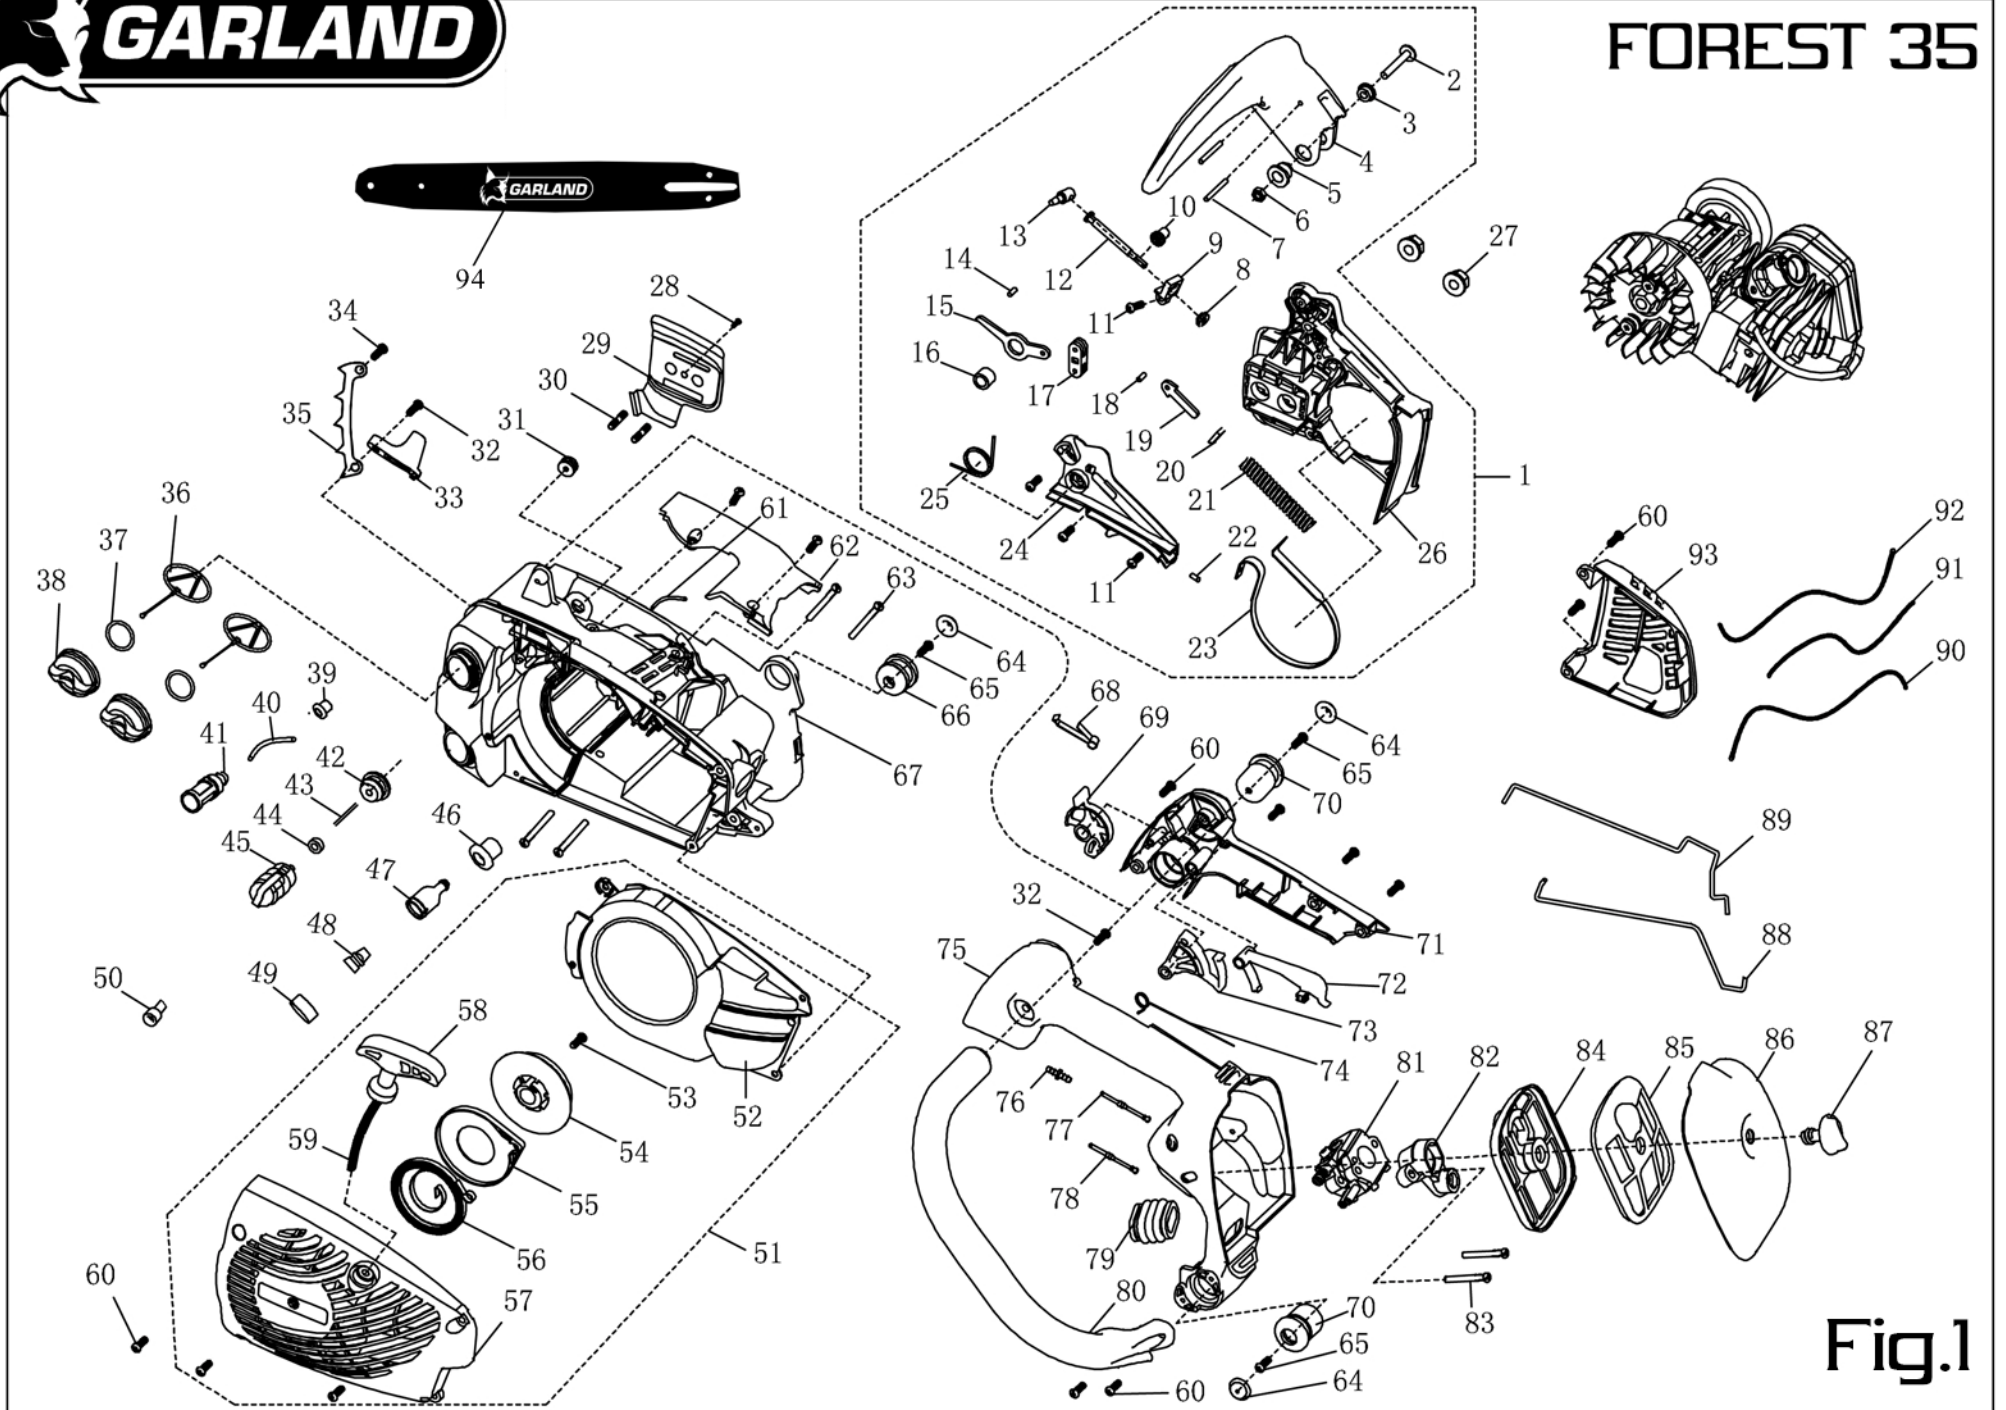

# FOREST 35

Fig.1

Fig No.	Ref.	Descripcion	Cant.
1	78FOREST3511	Tapa cadena completa	1
2	78FOREST3512	Tornillo Freno	1
3	78FOREST3513	Casquillo freno	1
4	78FOREST3514	Palanca freno	1
5	78FOREST3515	Casquillo freno	1
6	78FOREST3516	Tuerca freno	1
7	78FOREST3517	Pasador	2
8	78FOREST3518	Engranaje tensor	1
9	78FOREST3519	Soporte tensor	1
10	78FOREST35110	Engranaje tensor	1
11	78FOREST35111	Tornillo	1
12	78FOREST35112	Tornillo tensor	1
13	78FOREST35113	Pivote tensor	1
14	78FOREST35114	Pasador	1
15	78FOREST35115	Leva freno	1
16	78FOREST35116	Casquillo	1
17	78FOREST35117	Mecanismo freno	1
18	78FOREST35118	Pasador	1
19	78FOREST35119	Portamuelle	1
20	78FOREST35120	Arandela	1
21	78FOREST35121	Muelle freno	1
22	78FOREST35122	Fijador fleje	1
23	78FOREST35123	Fleje freno	1
24	78FOREST35124	Tapa mecanismo	1
25	78FOREST35125	Muelle	1
26	78FOREST35126	Carcasa tapa cadena	1
27	78FOREST35127	Tuerca espada	2
28	78FOREST35128	Tornillo placa	1
29	78FOREST35129	Placa espada	1
30	78FOREST35130	Esparragos espada	2
31	78FOREST35131	Taco goma	1
32	78FOREST35132	Tornillo goma	1
33	78FOREST35133	Soporte	1
34	78FOREST35134	Tornillo garra	1
35	78FOREST35135	Garra	1
36	78FOREST350136	Enganche tapón	1
37	78FOREST35137	Junta tapón	2
38	78FOREST35138	Tapón A/G	2
39	78FOREST35139	Casquillo	1
40	78FOREST35140	Tubo aceite	1
41	78FOREST35141	Filtro aceite	1
42	78FOREST35142	Pasatubos	1
43	78FOREST35143	Tubo gasolina	1

## **FOREST 35 Fig.1**

Fig No.	Ref.	Descripcion	Cant.
91	78FOREST35191	Cable	1
92	78FOREST35192	Cable	1
93	78FOREST35193	Tapa escape	1
94	71FOREST35194	Espada 12"/30cm.	1