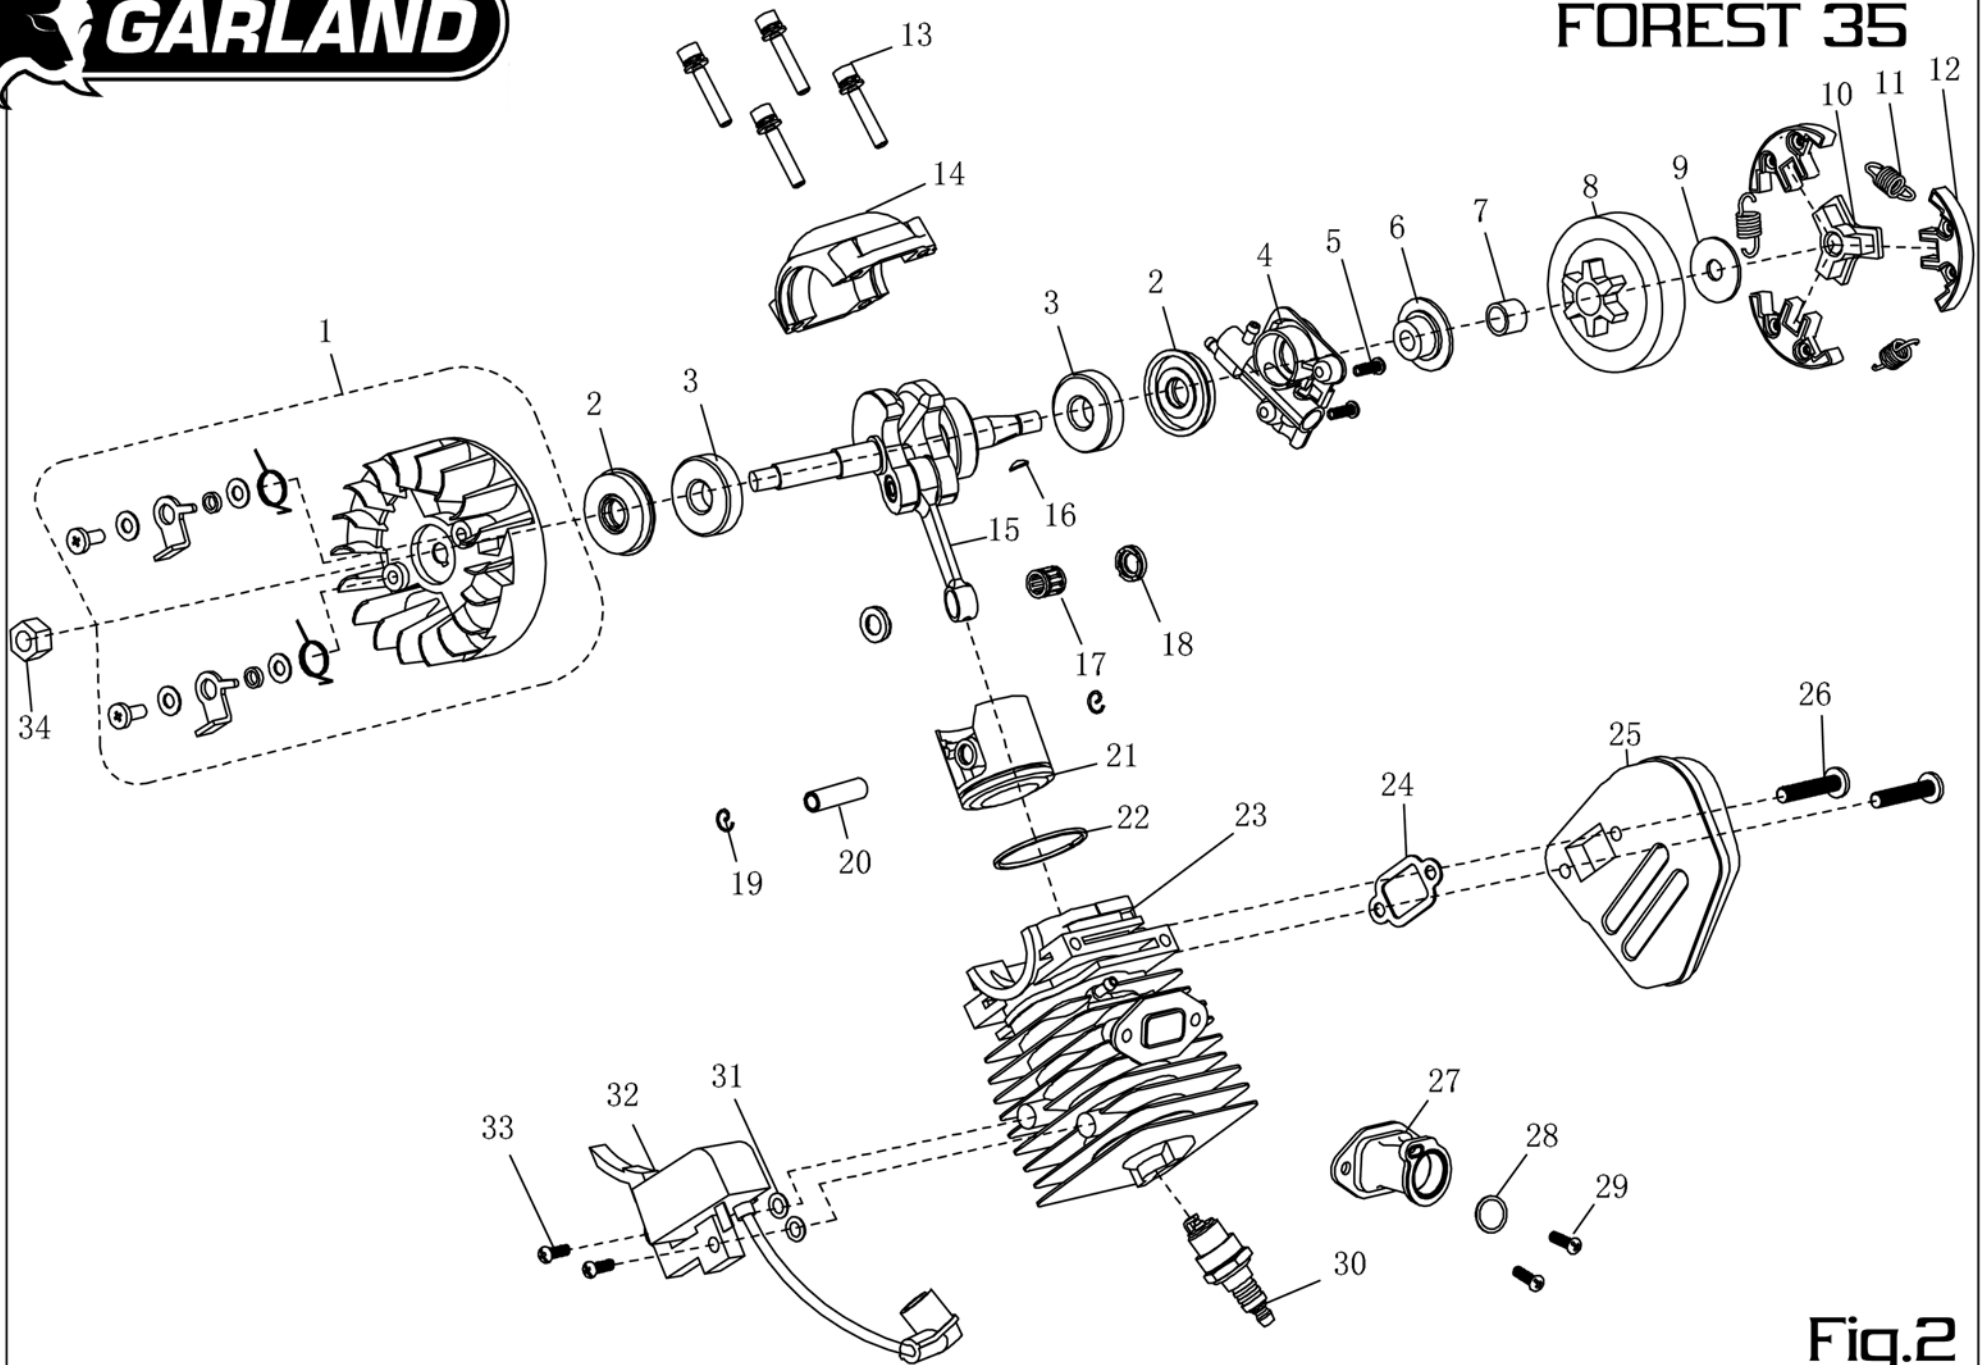

## **FOREST 35 Fig.1**

Fig No.	Ref.	Descripcion	Cant.
91	78FOREST35191	Cable	1
92	78FOREST35192	Cable	1
93	78FOREST35193	Tapa escape	1
94	71FOREST35194	Espada 12"/30cm.	1

# FOREST 35

Fig.2

## **FOREST 35 Fig.2**

	Ref.	Descripcion	Cant.
1	78FOREST3521	Kit volante mae.	1
2	78FOREST3522	retén	2
3	78FOREST3523	Cojinete bancada	2
4	78FOREST3524	Bomba de aceite	1
5	78FOREST3525	Tornillo	2
6	78FOREST3526	Sinfín bomba	1
7	78FOREST3527	Cojinete piñon	1
8	78FOREST3528	Piñon arrastre	1
9	78FOREST3529	Arandela embrague	1
10	78FOREST35210	Cruceta embrague	1
11	78FOREST35211	Muelle embrague	3
12	78FOREST35212	Zapata embrague	3
13	78FOREST35213	Tornillo cilindro	4
14	78FOREST35214	Tapa carter	1
15	78FOREST35215	Cigüeñal + biela	1
16	78FOREST35216	Chaveta	1
17	78FOREST35217	Cojinete biela	1
18	78FOREST35218	Separador biela	2
19	78FOREST35219	Clip bulom	2
20	78FOREST35220	Bulom	1
21	78FOREST35221	Pistón	1
22	78FOREST35222	Segmento	1
23	78FOREST35223	Cilindro	1
24	78FOREST35224	Junta escape	1
25	78FOREST35225	Silenciador	1
26	78FOREST35226	Tornillo escape	2
27	78FOREST35227	Cuello admision	1
28	78FOREST35228	Torica admision	1
29	78FOREST35229	Tornillo admision	2
30	7199240010	Bujia	1
31	78FOREST35231	Arandela bobina	2
32	78FOREST35232	electronico	1
33	78FOREST35233	Tornillo bobina	2
34	78FOREST35234	Tuerca volante	1