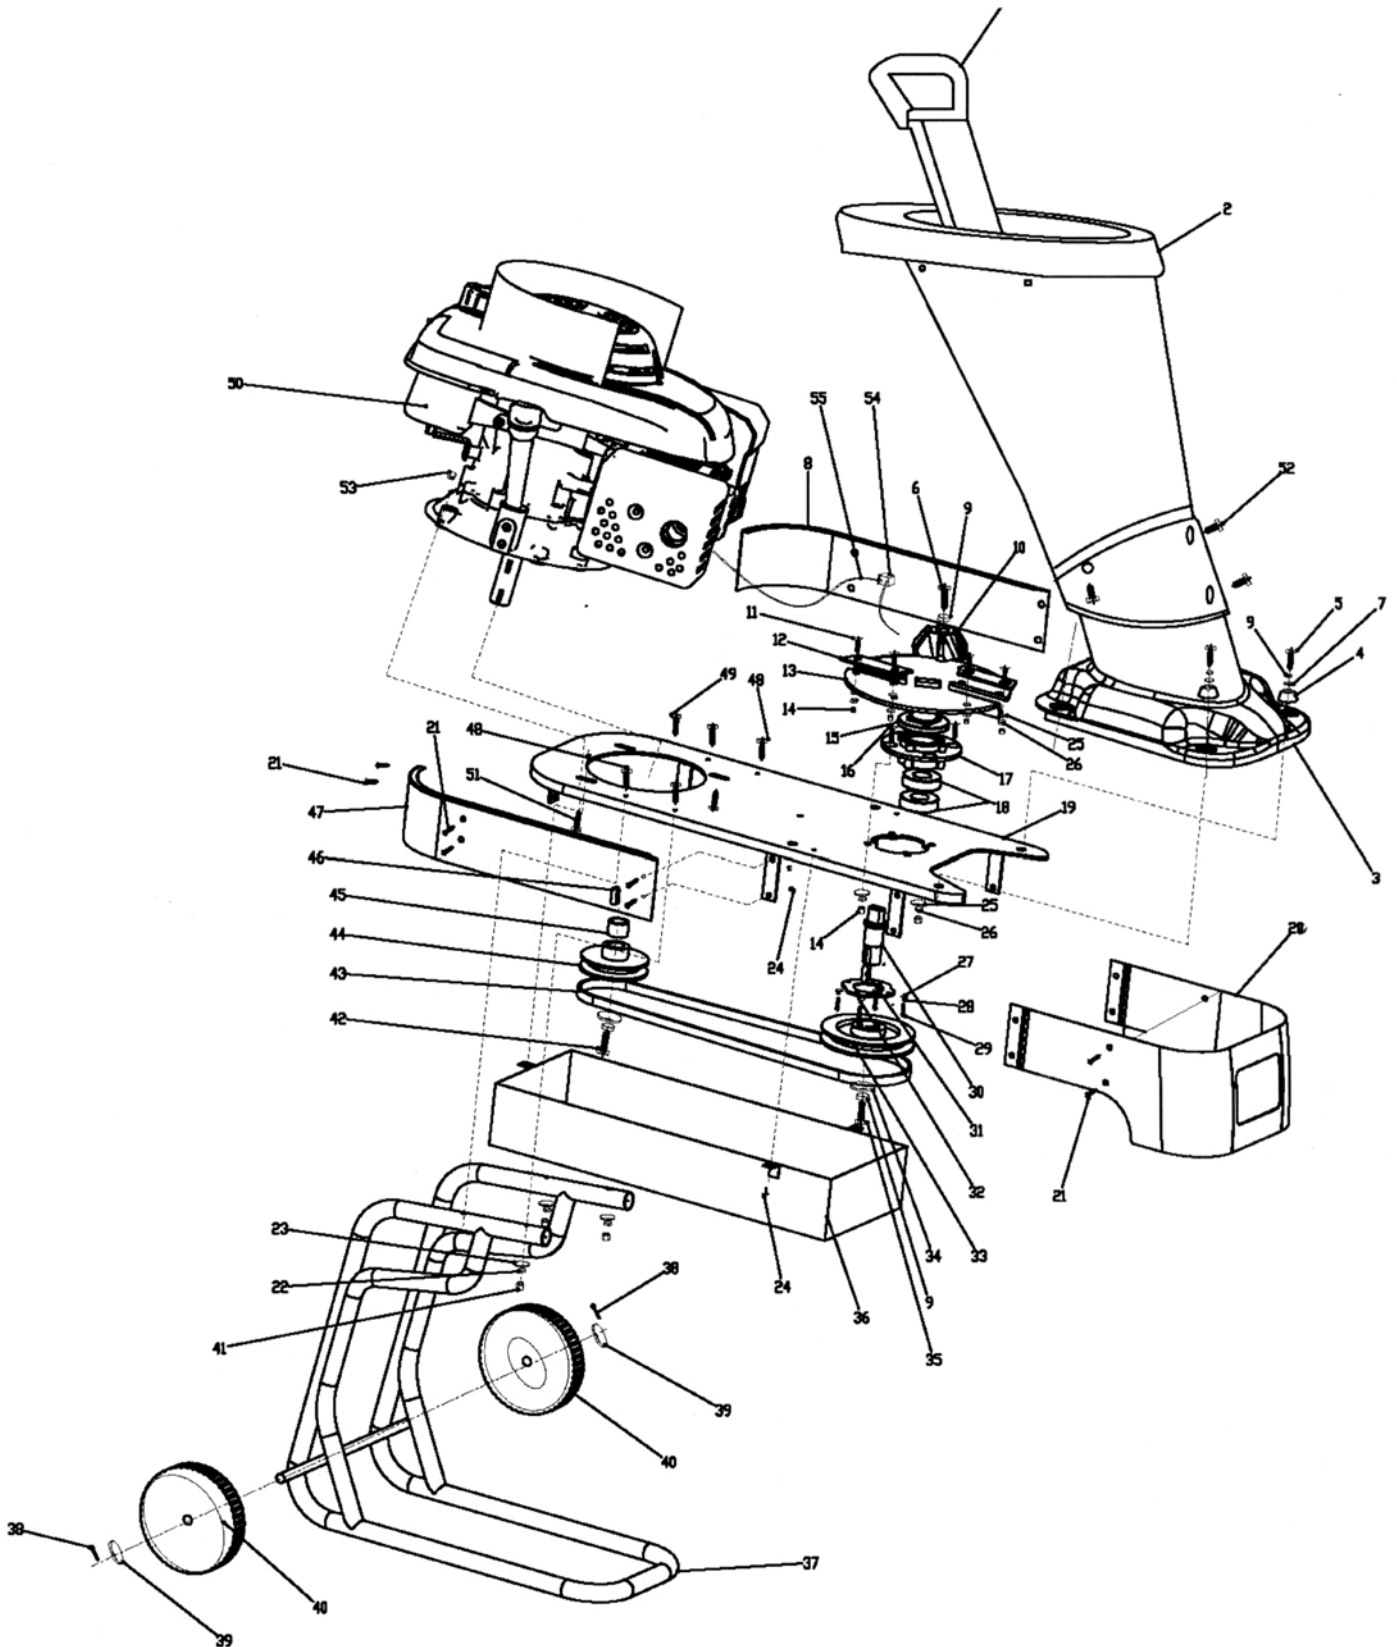

MARCA

MODELO

BG 50

Categoría producto: BIOTRITURADOR

Grupo producto: GASOLINA

Cilindrada: 159 cc.

Versión: 1.0

Publicación: 03-10

FIG 1

FIG 1 BG 50

Nº	Nº Ref.	Descripción	Ud.	Nº	Nº Ref.	Descripción	Ud.
1	78BG50-1	Empujador	1	29	78BG50-29	Tornillo	4
2	78BG50-2	Tolva	1	30	78BG50-30	Eje principal	1
3	78BG50-3	Base tolva	1	31	78BG50-31	Chaveta (8x7x25)	1
4	78BG50-4	Casquillo	4	32	78BG50-32	Tapa cojinete	1
5	78BG50-5	Tornillo M10x25	4	33	78BG50-33	Polea	1
6	78BG50-6	Tornillo izq.	1	34	78BG50-34	Arandela polea	2
7	78BG50-7	Arandela	4	35	78BG50-35	Tornillo polea	1
8	78BG50-8	Tapa lateral izq.	1	36	78BG50-36	Caja correa	1
9	78BG50-9	Arandela flexible	7	37	78BG50-37	Chasis pie	1
10	78BG50-10	Perrillo flexible	1	38	78BG50-38	Pasador rueda	2
11	78BG50-11	Tornillo cuchilla	4	39	78BG50-39	Anillo rueda	2
12	78BG50-12	Cuchilla	2	40	78BG50-40	Rueda	2
13	78BG50-13	Plato soporte cuchillas	1	41	78BG50-41	Tuerca	6
14	78BG50-14	Tuerca cuchillas	8	42	78BG50-42	Tornillo polea motor	1
15	78BG50-15	Conector plato	1	43	78BG50-43	Correa	1
16	78BG50-16	Tornillo conector	4	44	78BG50-44	Polea motor	1
17	78BG50-17	Soporte cojinetes	1	45	78BG50-45	Casquillo polea	1
18	78BG50-18	Cojinete	2	46	78BG50-46	Chaveta (4.78x5x25)	1
19	78BG50-19	Placa base motor	1	47	78BG50-47	Tapa lateral derecha	1
20	78BG50-20	Tapa frontal	1	48	78BG50-48	Tornillo	4
21	78BG50-21	Tornillos tapas	14	49	78BG50-49	Tornillo	2
22	78BG50-22	Arandela flexible	6	50	78BG50-50	Motor	1
23	78BG50-23	Arandela	10	51	78BG50-51	Tornillo	3
24	78BG50-24	Tuerca	17	52	78BG50-52	Tornillo	4
25	78BG50-25	Arandela	8	53	78BG50-53	Tuerca	3
26	78BG50-26	Arandela flexible	8	54	78BG50-54	Interruptor	1
27	78BG50-27	Arandela	4	55	78BG50-55	Cable	1
28	78BG50-28	Arandela flexible	4				