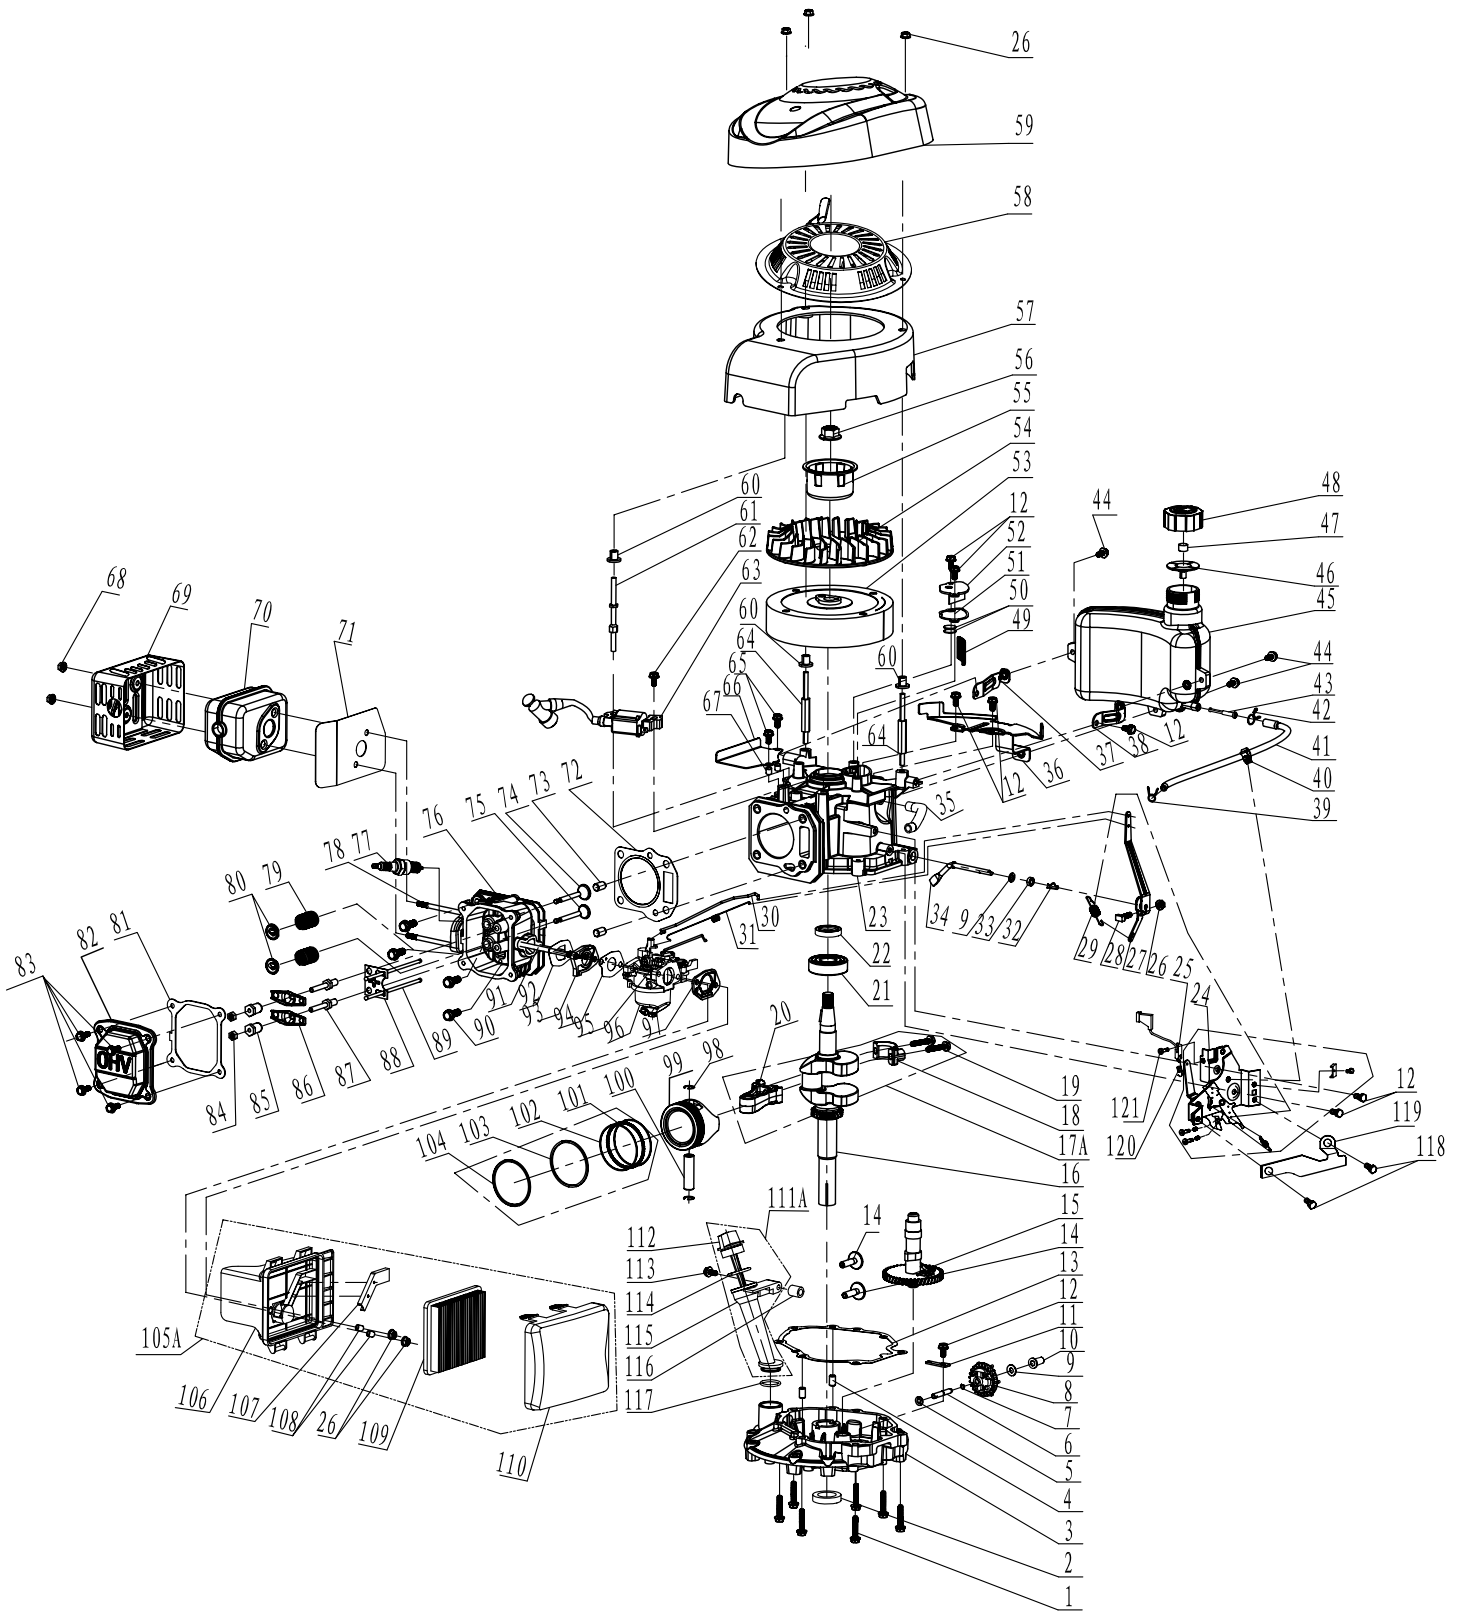

JL1P65F-1 汽油机分解图

设计	校对	审核	制图	日期	共 页	第 页
设计	校对	审核	制图	日期	共 页	第 页
设计	校对	审核	制图	日期	共 页	第 页
设计	校对	审核	制图	日期	共 页	第 页