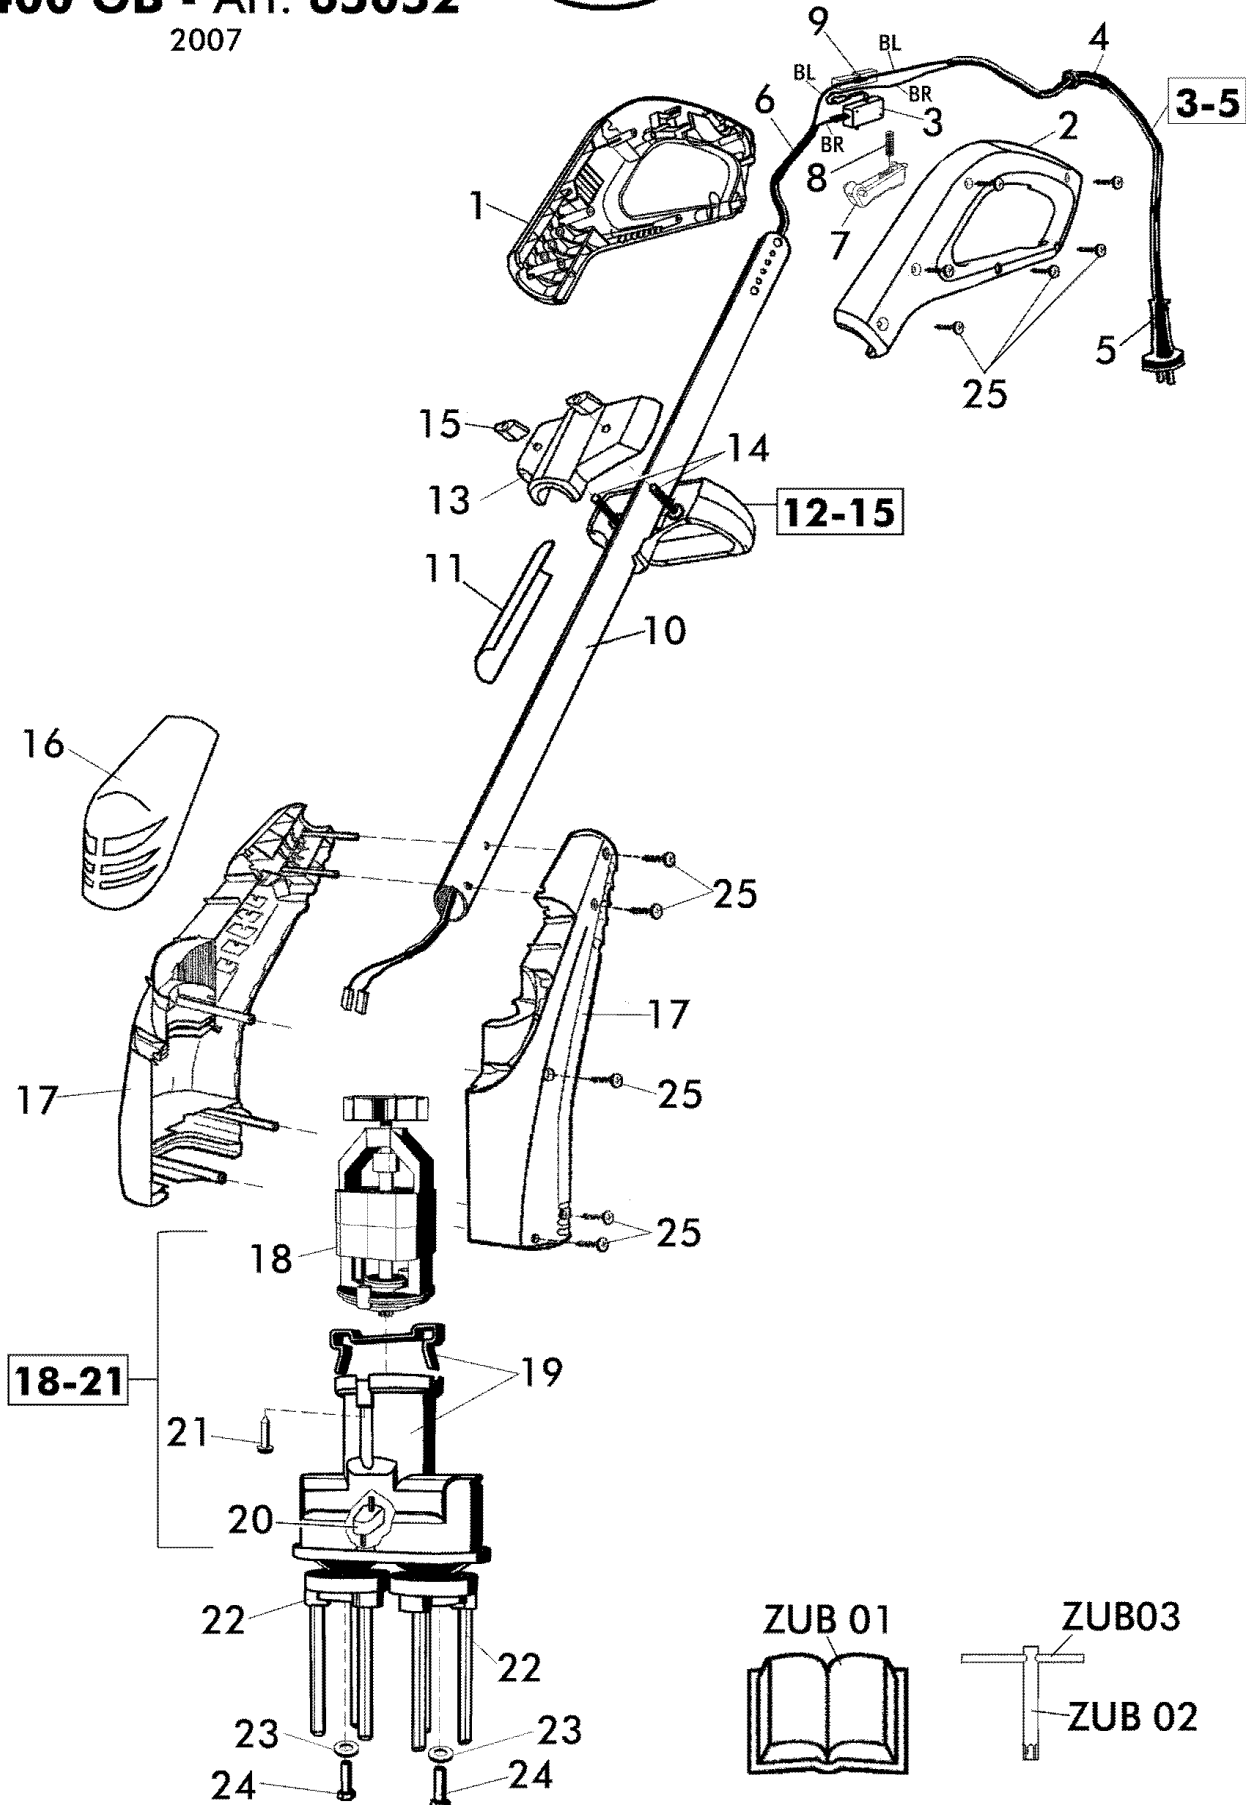

1/2	Gardenboy
2007	Gardenboy
Rev074905	Gardenboy

400 GB - Art. 65052

Gardenboy 400 GB - Art. 65052 2007

2/2		Gardenboy		400 GB - Art. 65052	  <small>Geräte für Hecks und Gärten</small>
2007		Gardenboy			
Rev074905		Gardenboy			
Bild Nr. REF.N° POS.N°	BEST.-NR. PART-N°. N° d. PIECE	BEZEICHNUNG	DESCRIPTION	Anzahl Qty. Qte.	
1	15196	FÜHRUNGSGRIFF RTS	Handle grip R.H.	1	
2	15111	FÜHRUNGSGRIFF LKS	Handle grip L.H.	1	
3-5	15074	NETZKABEL KOMPLETT	Power cable assy. Cpl	1	
3	11866	MICROSCHALTER	ON_OFF SWITCH	1	
4	12003	KNICKSCHUTZTÜLLE 75027	Cable guard	1	
6	15248	FLACHKABEL	Flat cable	1	
7	15113	SCHALTWIPPE	SWITCH BUTTON	1	
8	15112	DRUCKFEDER D-085A	PRESSURE SPRING D-085A	1	
9	15237	ISO-KÖRPER 1-POLIG	ISOLATOR 1-P	1	
10	12636	Al - ROHR bearbeitet	Bent pipe	1	
11	12566	PICTOGRAMM AUFKLEBER	PICTOGRAM STICKER	1	
12-15	12398	ZWISCHENGRIF OBEN+UNTEN KPL	GRIP SET CPL	1	
14	11523	FLR-SCHRAUBE DIN 603-5X35	SCREW DIN 603-5X35	2	
15	02690	FLÜGELMUTTER M5 RAL2002	WRING NUT 70060	2	
16	12402	KAPPE RAL 2002	Cover RAL 2002	1	
17	15015	MOTORGEHÄUSE R/L KPL.	ENGINE HOUSING SET R/L CPL	1	
18-21	15272	MOTOR-GETRIEBE EINHEIT KPL.	E-MOTOR & GEARBOX ASSY.CPL.	1	
18	15307	E-MOTOR KPL.	ELECTRIC MOTOR CPL	1	
19	14365	ANTRIEB kpl.	GEAR BOX ASSY. CPL.	1	
20	14391	SCHALTEXZENTER KPL.MONTIERT	EXCENTER 65052 ASSY. CPL.	1	
21	12408	SCHRAUBE DIN 7500 M K 4x20	SCREW DIN 7500 M K 4x20	2	
22	14373	ZINKENSCHIBE KOMPL. 65052	STEEL PRONG ASSY. 65052	2	
23	15016	FEDERRING DIN127 - A5	SPRING WASHER DIN 127-A5	2	
24	14397	SKT-SCHRAUBE M5x16 Precote80 DIN933	HX.HD.SCREW M5x16 Precote80 DIN933	2	
25	12032	ZK-SCHRAUBE 3,5x20 KB	ZK-Screw 3,5x20 KB	11	
Z U B E H Ö E R		A C C E S S O R I E S			
ZUB 01	14389	GEBRAUCHSANWEISUNG 65052	Instruction for use 65052	1	
ZUB 02	12425	STECKSCHLÜSSEL SW 8	SOCKET WRENCH SW8	1	
ZUB 03	06591	DREHSTIFT 5x100 DIN 900	PIN 5x100 DIN 900	1	