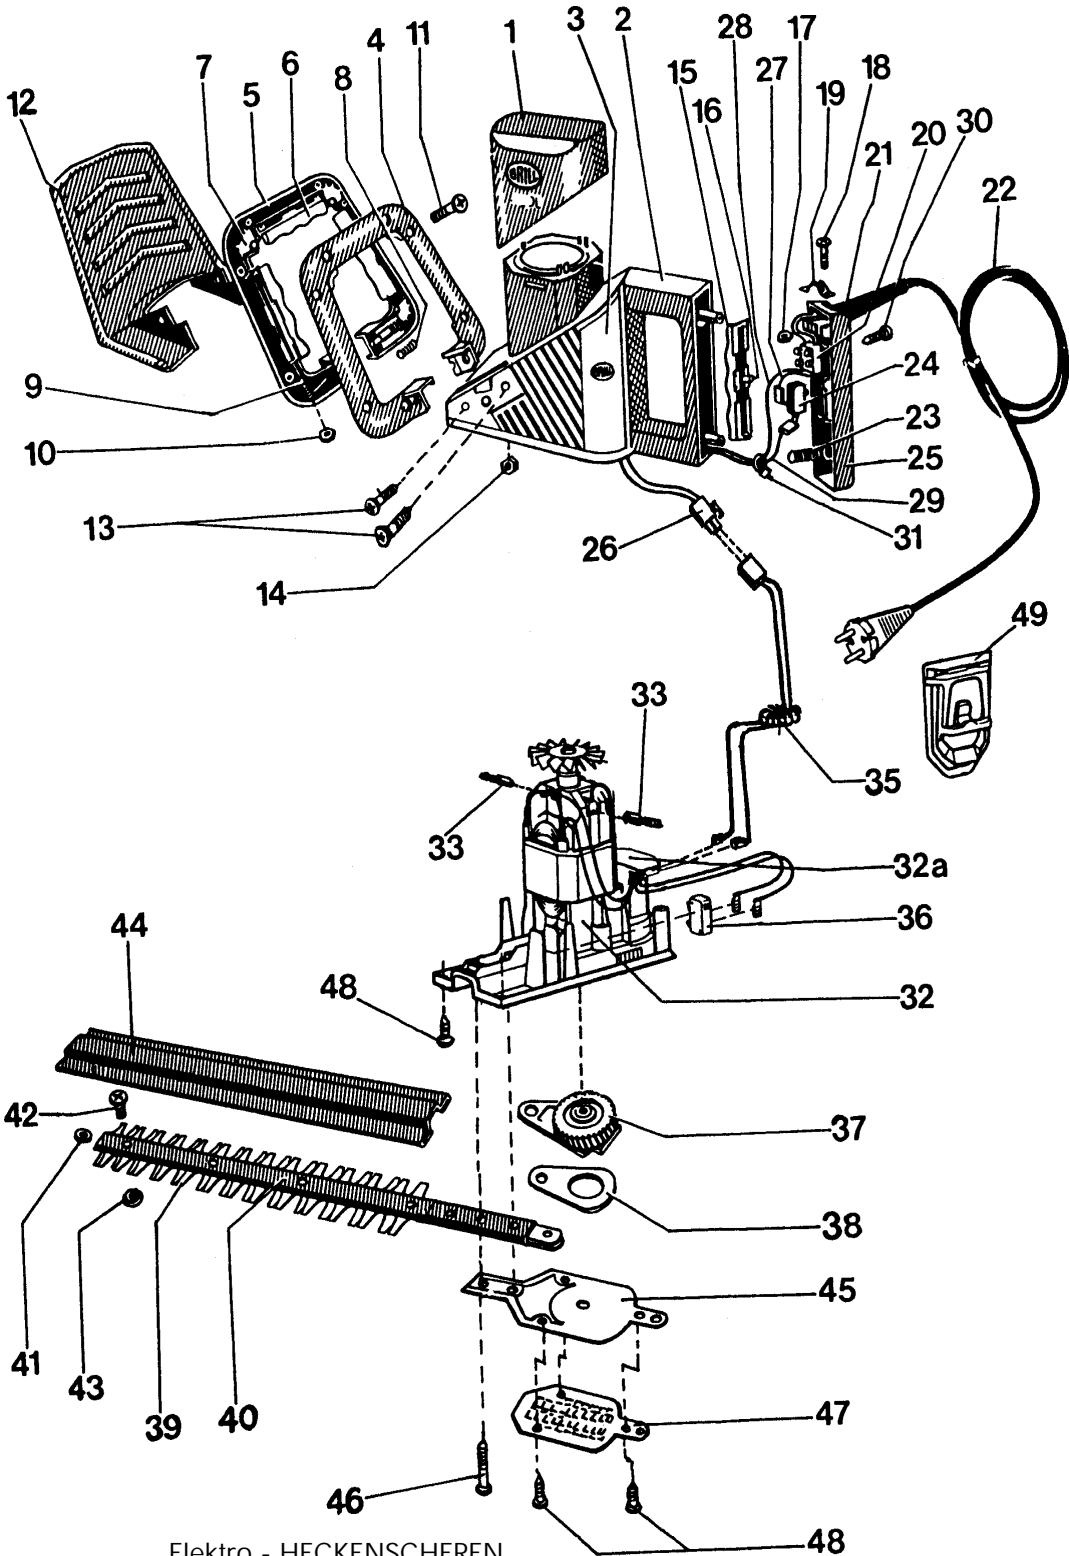

Elektro - HECKENSCHEREN

400 L - Art. 75007

520 L - Art. 75008

640 L - Art. 75009

Elektro - HECKENSCHEREN

400 L - Art. 75007

520 L - Art. 75008

640 L - Art. 75009

Brill - GARTENGERÄTE GMBH * POSTFACH 3161 * D- 58422 WITTEN

POS. REF.NO. POS.	BEST.-NR. PART-NO. NO.PIECE	BEZEICHNUNG DESCRIPTION DESIGNATION	Stck Qty. Qte.	POS. REF.NO. POS.	BEST.-NR. PART-NO. NO.PIECE	BEZEICHNUNG DESCRIPTION DESIGNATION	Stck Qty. Qte.
400 L - Art. 75007							
1	04834	ABDECKKAPPE 5007 1000 01	1	44	04898	MESSERSCHUTZ 400L	1
2	04835	GEHAEUSE 5007 1000 02	1	45	04899	BODENPLATTE 5007 1000 60	1
3	04836	TYPENSCHILD 5007	1	46	04901	SCHRAUBE V2A 5x25	2
4-11	04837	HALTEBUEGEL,KPL.	1	47	09318	ABDECKUNG Z.BODENPLATTE	Option
6	04841	AUSLOESETASTE 5007 1000 07	3	48	04870	SCHRAUBE DIN 7981-V2A 4,8x19	6
8	04843	SCHENKELFEDER 5007 1000 09	1	49	09319	KABELZUGENTLASTUNG 5007	1
9	04844	BOWDENZUG,KPL. 5007 1000 10	1				
10	04845	MUTTER Z.BOWDENZUG	1				
11	04846	SCHRAUBE V2A 5007 1000 12	6				
12	04847	SCHUTZSCHILD 5007 1000 13	1				
13-14	09829	SCHRAUBENDSATZ ZUR	1				
13	04848	SCHRAUBE 5007 1000 14	4				
14	06509	MUTTER DIN 555 (08814)	2				
15	04852	AUSLOESETASTE 5007 1000 17	1				
16	09305	DRUCKBOLZEN Z.TASTE 5007	1				
17	04853	MUTTER 5007 1000 18	2				
18	04854	SCHRAUBE D7985 3x12	2				
19	04855	ZUGENTLASTUNG 5007 1000 20	1				
20	04856	GERAETEKLEMM 5007 1000 21	1				
21	04857	SIEHE GA138	1				
22	04858	NETZKABEL LOSE (O.CLIP)	1				
23	04859	DRUCKFEDER 5007 1000 24	2				
24	04861	SCHNAPPSCHALTER	1				
25	04863	GRIFFBLENDE	1				
26	04865	STECKVERBINDER KPL.	1				
27	04867	VERDR.LEITUNG,SCHW.60MM	1				
28	04868	Nicht mehr lieferbar	1				
29	04869	VERDR.LEITUNG,SCHWA.260MM	1				
30	04870	SCHRAUBE DIN 7981-V2A 4,8x19	2				
31	04871	KABELBINDER	1				
32	04872	ELEKTROMOTOR KPL.	1				
32A	09317	RELAIS Z.E.-MOTOR(400L-640L)	1				
33	04875	KOHLE MIT FEDER	2				
35	04877	VERDRAHTUNGSLEITUNG KOMP.	1				
36	04886	MIKROSCHALTER	1				
37	04890	SIEHE je 1x GA112,GA113,GA103	1				
38	04891	HUBSTANGE,AUSSEN	1				
39-43	04892	HECKENSCHERENMESSER KPL.	1				
39	04893	MESSER LOSE, 400L	2				
40	04894	DECKLEISTE 5007 1000 55	2				
41	04895	DISTANZHUELSE 5007 1000 56	6				
42	04896	SCHRAUBE V2A 5x16	4				
43	04897	TENSILOCK-MUTTER M5	4				
				520 L - Art. 75008			
1	04909	ABDECKKAPPE 520L	1	1	04909	ABDECKKAPPE 520L	1
3	04911	TYPENSCHILD 5008 1000 02	1	3	04911	TYPENSCHILD 5008 1000 02	1
39-43	04913	MESSERSATZ 520L,KPL.	1	39-43	04913	MESSERSATZ 520L,KPL.	1
39	04914	HECKENSCHEREN-MESSER LOSE	2	39	04914	HECKENSCHEREN-MESSER LOSE	2
40	04915	DECKLEISTE Z.520L	2	40	04915	DECKLEISTE Z.520L	2
41	04895	DISTANZHUELSE 5007 1000 56	7	41	04895	DISTANZHUELSE 5007 1000 56	7
42	04896	SCHRAUBE V2A 5x16	5	42	04896	SCHRAUBE V2A 5x16	5
43	04897	TENSILOCK-MUTTER M5	5	43	04897	TENSILOCK-MUTTER M5	5
44	04916	MESSERSCHUTZ 520 L	1	44	04916	MESSERSCHUTZ 520 L	1
				ALLE ÜBRIGEN TEILE ENTSPRECHEN HECKENSCHERE 400 L - Art. 75007			
				640 L - Art. 75009			
1	04918	ABDECKKAPPE 640L	1	1	04918	ABDECKKAPPE 640L	1
3	04919	TYPENSCHILD 640L 5009	1	3	04919	TYPENSCHILD 640L 5009	1
39-43	04920	Nicht mehr lieferbar		39-43	04920	Nicht mehr lieferbar	
39	04921	Nicht mehr lieferbar.		39	04921	Nicht mehr lieferbar.	
40	04922	DECKLEISTE Z.640L	2	40	04922	DECKLEISTE Z.640L	2
41	04895	DISTANZHUELSE 5007 1000 56	8	41	04895	DISTANZHUELSE 5007 1000 56	8
42	04896	SCHRAUBE V2A 5x16	6	42	04896	SCHRAUBE V2A 5x16	6
43	04897	TENSILOCK-MUTTER M5	6	43	04897	TENSILOCK-MUTTER M5	6
44	04923	MESSERSCHUTZ 640L	1	44	04923	MESSERSCHUTZ 640L	1
				ALLE ÜBRIGEN TEILE ENTSPRECHEN HECKENSCHERE 400 L - Art. 75007			
				ZUBEHOER :			
	04833A	ANLEITUNG 400L-640L	1		04833A	ANLEITUNG 400L-640L	1
	09829	SCHRAUBENDSATZ L/HS	1		09829	SCHRAUBENDSATZ L/HS	1
	00563	BRILL-SERVICE-VERZEICHNIS	Option		00563	BRILL-SERVICE-VERZEICHNIS	Option

ELEKTRO - HECKENSCHEREN

400 L - Art. 75007

520 L - Art. 75008

640 L - Art. 75009