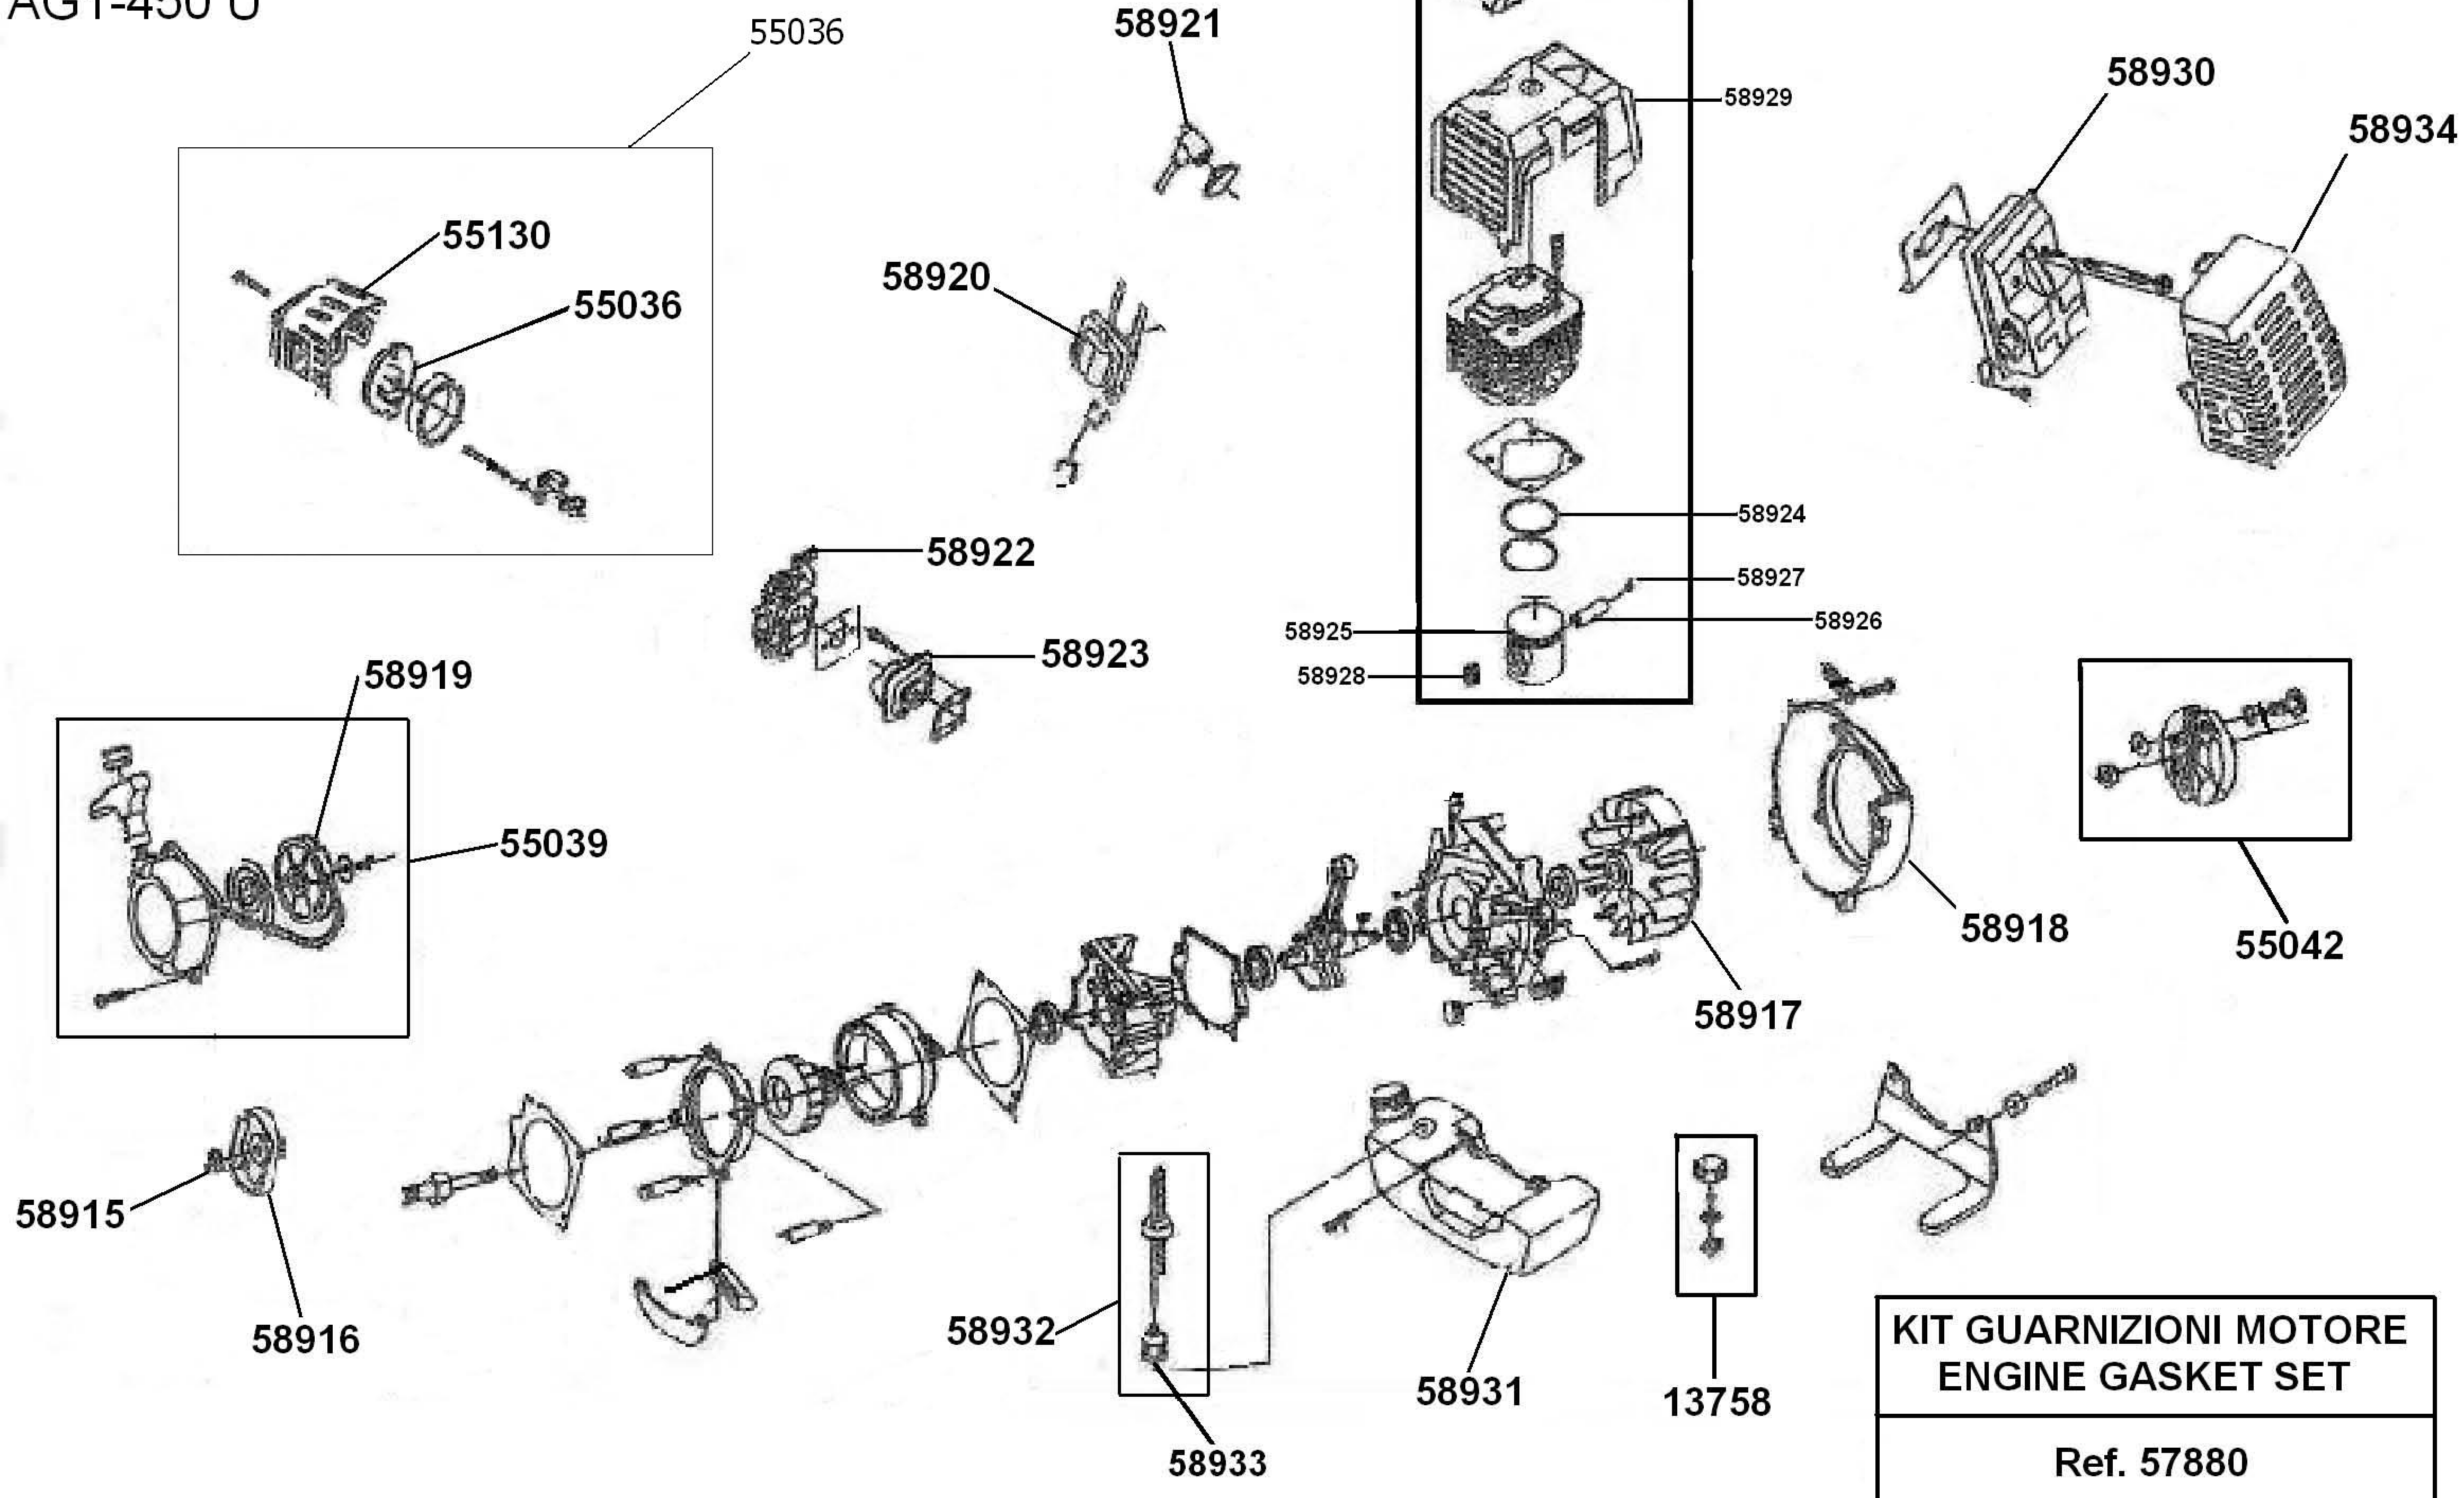

Esplso motore per modelli:
Engine exploded view model:
AG1-450
AG1-450 U

**KIT GUARNIZIONI MOTORE
ENGINE GASKET SET**
Ref. 57880